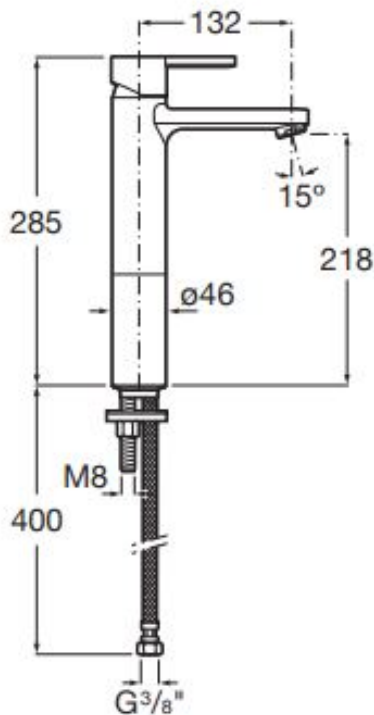

ΜΠΑΤΑΡΙΑ ΝΙΠΤΗΡΟΣ ΝΑΙΑ ΨΗΛΗ ROSE GOLD PVD ROCA

Κωδικός: **1302020046**

Μπαταρία νιπτήρα, επικαθήμενη με ψηλό ρουξούνι, σε ροζ χρυσό χρώμα Rose Gold με τεχνολογία βαψίματος PVD, υψηλής ποιότητας χωρίς βαλβίδα, της σειράς Naia από την Roca.

Κωδικός Roca: **A5A3B96RGO**

ΤΕΧΝΙΚΟ ΣΧΕΔΙΟ:

ΧΑΡΑΚΤΗΡΙΣΤΙΚΑ

- Πεδίο εφαρμογής: Νιπτήρας
- Ροή (l/min - 3 bar): 5
- Τύπος εγκατάστασης: Πάγκου
- Τύπος μπαταρίας: Μιας Λαβής
- Τύπος φίλτρου: Ενσωματωμένο φίλτρο
- Φινίρισμα: Ροζ Χρυσό
- Τεχνολογία βαφής: PVD colors
- Εξοικονόμηση νερού και ενέργειας
- Μειωτήρας ροής νερού
- Μπροστινό άνοιγμα της μπαταρίας από την κρύα λειτουργία
- Οι εύκαμπτοι σωλήνες περιλαμβάνονται