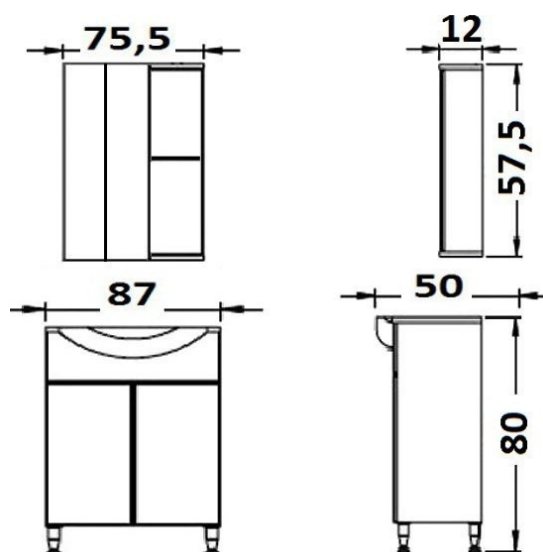

ΣΕΤ ΕΠΙΠΛΟΥ ΜΠΑΝΙΟΥ 4ΤΜΧ ΑΛΦΑ 85 ΛΕΥΚΟ DROP

Κωδικός: **2008020034**

Ολοκληρωμένο σετ επίπλου μπάνιου 4 τεμαχίων της σειράς Alfa 85 σε λευκό χρώμα, από την Drop.

Το σετ αποτελείται από:

- Επιδαπέδια βάση επίπλου με ενιαίο αποθηκευτικό χώρο και 2 πόρτες.
- Καθρέπτη ντουλάπι με ενιαίο αποθηκευτικό χώρο και 2 πόρτες.
- Νιπτήρα πορσελάνης - Monoblock.
- Φωτιστικό Eva 2 Led

ΤΕΧΝΙΚΟ ΣΧΕΔΙΟ:

ΔΙΑΣΤΑΣΕΙΣ

- Βάση: 82x33x80cm
- Καθρέπτης: 75,5x12x57,5cm
- Νιπτήρας: 87x50x21cm
- Φωτιστικό 23,3cm

ΧΡΩΜΑ

- Λευκό

*Οι απεικονιζόμενες διαστάσεις του σχεδίου είναι σε cm