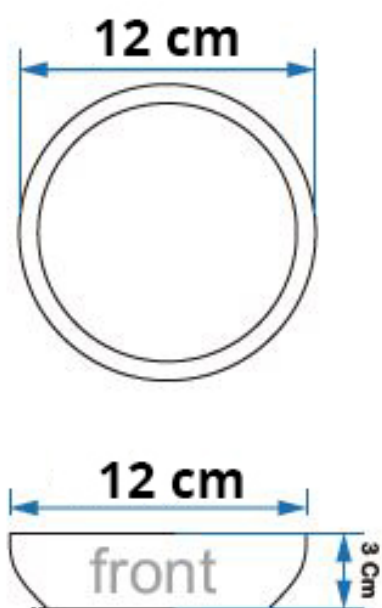

ΣΑΠΟΥΝΟΘΗΚΗ ULIR STONO CREAM PICCADILLY

Κωδικός: **1101010046**

Σαπουνοθήκη Ulir Stono σε μπεζ χρώμα με λεπτομέρειες από πέτρα και μάρμαρο από την Piccadilly.

ΧΑΡΑΚΤΗΡΙΣΤΙΚΑ

- Ύψος: 3cm
- Μήκος: 12cm
- Υλικό: Μάρμαρο - Πέτρα
- Σειρά: Ulir Stono

ΤΕΧΝΙΚΟ ΣΧΕΔΙΟ:

* οι απεικονιζόμενες διαστάσεις του σχεδίου είναι σε cm.