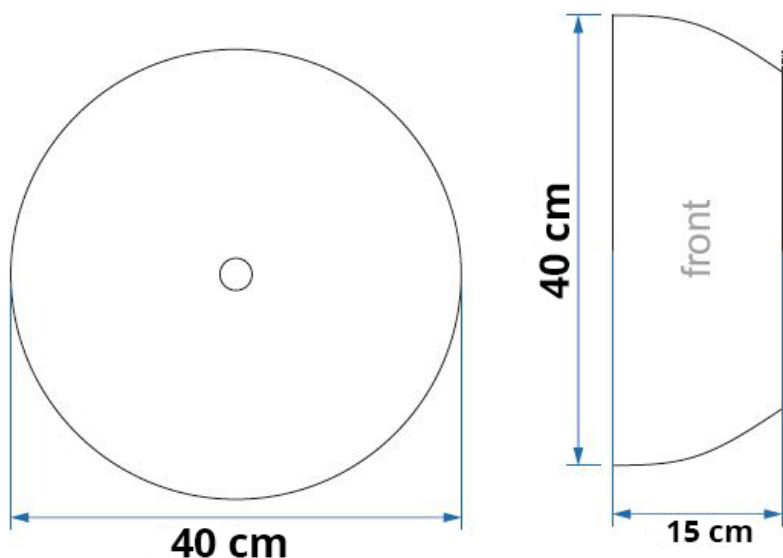

ΝΙΠΤΗΡΑΣ AMBER PRIK Φ40 CREAM ΕΛΕΥΘΕΡΗΣ ΤΟΠΟΘΕΤΗΣΗΣ PICCADILLY

Κωδικός: **1101010020**

Νιπτήρας Amber Prik Cream
ελεύθερης τοποθέτησης σε
διάσταση Φ40, από την Piccadilly.

ΧΑΡΑΚΤΗΡΙΣΤΙΚΑ

- Διαστάσεις: Ø40cm
- Ύψος: 15cm
- Υλικό: Φυσική πέτρα - Μάρμαρο
- Τοποθέτηση: Ελεύθερη
- Χωρίς υπερχειλίση

ΤΕΧΝΙΚΟ ΣΧΕΔΙΟ:

* οι απεικονιζόμενες διαστάσεις του σχεδίου είναι σε cm.