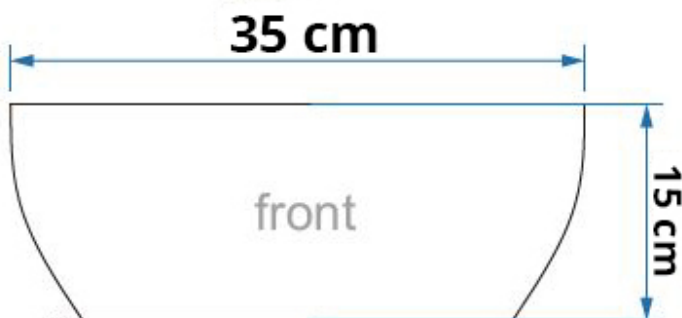

ΝΙΠΤΗΡΑΣ ΤΟΒΑ Φ35 ΓΚΡΕΙ ΕΛΕΥΘΕΡΗΣ ΤΟΠΟΘΕΤΗΣΗΣ PICCADILLY

Κωδικός: **1101010017**

Νιπτήρας Τοβα ελεύθερης τοποθέτησης σε διάσταση 35x15cm και εφέ τσιμέντου, από την Piccadilly.

ΧΑΡΑΚΤΗΡΙΣΤΙΚΑ

- Διάσταση: 35x15cm
- Ύψος: 15cm
- Εφέ: Τσιμέντο
- Τοποθέτηση: Ελεύθερη
- Χωρίς υπερχειλίση

ΤΕΧΝΙΚΟ ΣΧΕΔΙΟ:

* οι απεικονιζόμενες διαστάσεις του σχεδίου είναι σε cm.