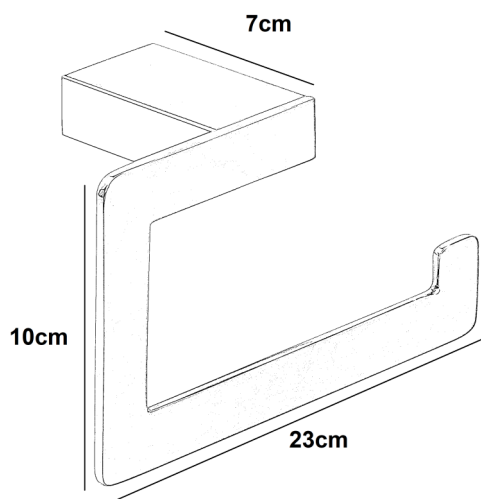

Με 10 χρόνια εργοστασιακή εγγύηση.