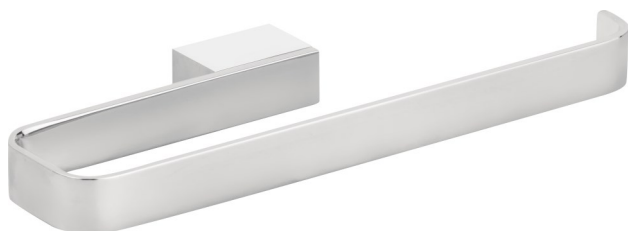

## ΚΡΙΚΟΣ ΠΕΤΣΕΤΑΣ ΑΝΟΙΧΤΟΣ VERTIGO B 33V1-10 ΧΡΩΜΕ

Κωδικός: **1403010229**

Κρίκος μπάνιου ανοιχτός σε χρωμέ φινίρισμα, της σειράς Vertigo.

### ΧΑΡΑΚΤΗΡΙΣΤΙΚΑ

- Υλικό: Ορείχαλκος
- Φινίρισμα: Χρωμέ
- Διαστάσεις: 23x8x2cm
- Τοποθέτηση: Τοίχος

ΤΕΧΝΙΚΟ ΣΧΕΔΙΟ:

Με 10 χρόνια εργοστασιακή εγγύηση.

\*Οι απεικονιζόμενες διαστάσεις του σχεδίου είναι σε cm