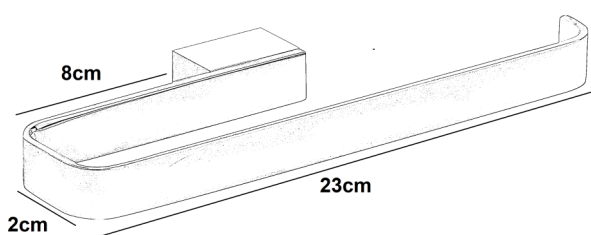

## ΚΡΙΚΟΣ ΠΕΤΣΕΤΑΣ ΑΝΟΙΧΤΟΣ VERTIGO B 33V1-10 ΧΡΩΜΕ

Κωδικός: **1403010229**

Κρίκος μπάνιου ανοιχτός σε χρωμέ φινίρισμα, της σειράς Vertigo.

### ΧΑΡΑΚΤΗΡΙΣΤΙΚΑ

- Υλικό: Ορείχαλκος
- Φινίρισμα: Χρωμέ
- Διαστάσεις: 23x8x2cm
- Τοποθέτηση: Τοίχος

ΤΕΧΝΙΚΟ ΣΧΕΔΙΟ:

Με 10 χρόνια εργοστασιακή εγγύηση.

\*Οι απεικονιζόμενες διαστάσεις του σχεδίου είναι σε cm