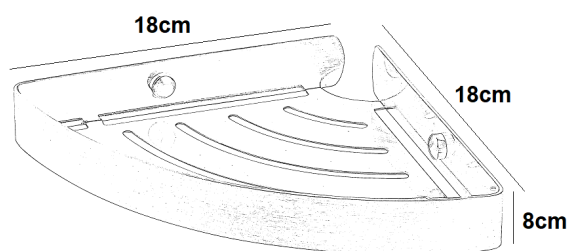

ΣΠΟΓΓΟΘΗΚΗ ΓΩΝΙΑΚΗ VERTIGO 16H9-10 ΧΡΩΜΕ

Κωδικός: **1403010237**

Σπογγοθήκη μπάνιου γωνιακή
18x18cm σε χρωμέ φινίρισμα, της
σειράς Vertigo.

ΤΕΧΝΙΚΟ ΣΧΕΔΙΟ:

ΧΑΡΑΚΤΗΡΙΣΤΙΚΑ

- Υλικό: Ορείχαλκος
- Φινίρισμα: Χρωμέ
- Διαστάσεις: 18x18x3cm
- Τοποθέτηση: Τοίχος