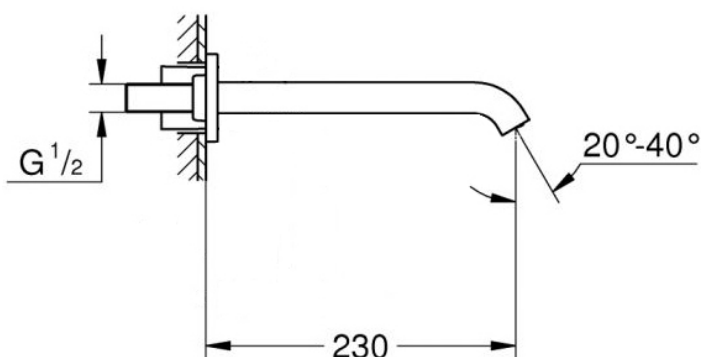

**ΑΝΤΑΛΛΑΚΤΙΚΟ ΡΟΥΞΟΥΝΙ  
ΜΠΑΤΑΡΙΑΣ 406243DL6  
BRUSHED WARM SUNSET  
GROHE**

Κωδικός: **4002100134**

Ανταλλακτικό ρουξούνι μπαταρίας νιπτήρος σε brushed warm sunset φινίρισμα, από την Grohe.

Κωδικός Grohe: **406243DL6**

ΤΕΧΝΙΚΟ ΣΧΕΔΙΟ:

Κατάλληλο για την εντοιχιζόμενη μπαταρία νιπτήρος 1301020121 (κωδικός Grohe 19967DL1).