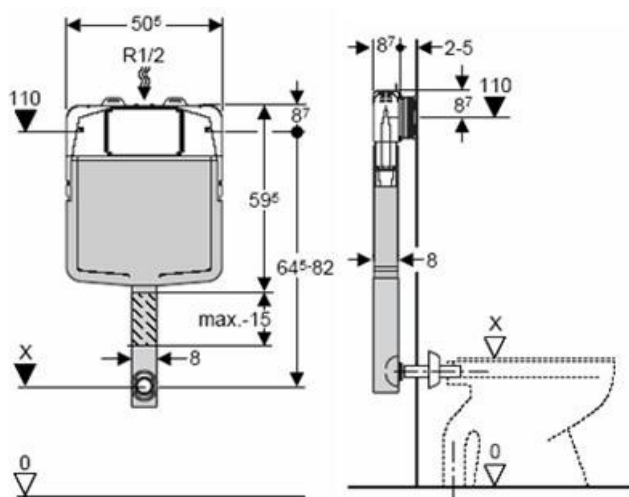

## ΚΑΖΑΝΑΚΙ GEBERIT SIGMA 109.791.00.1 8cm 6/3L

Κωδικός: **2203010001**

Εντοιχιζόμενο καζανάκι Sigma 8cm 6/3 Λίτρα για επιδαπέδια λεκάνη, διπλής ή μονής έκπλυσης.  
Με προσαρμοσμένο δίχτυ άμεσου σοβατίσματος και με ρυθμιζόμενη κάμψη έκπλυσης 2 cm προς τα πάνω και 1 cm προς τα κάτω.  
Δεν χρειάζονται εργαλεία κατά την εγκατάσταση και τη συντήρησή του.  
Η σύνδεση παροχής νερού είναι από πάνω αριστερά.

### ΧΑΡΑΚΤΗΡΙΣΤΙΚΑ

- Σύνδεση παροχής νερού Rp 1/2" - R1/2", συμβατή με MF, με ενσωματωμένη γωνιακή βαλβίδα διακοπής και χειροκίνητο τροχό.
- Κουτί προστασίας για άνοιγμα κατά την επισκευή
- Προέκταση  $\varnothing$  45 mm
- Προστατευτικό βύσμα
- 2 σίδερα με τρυπήματα
- Υλικό στερέωσης
- Ύψος: 62,5cm  
Πάχος: 8cm
- Πίεση ροής 0,1-10 bar
- Όγκος έκπλυσης, εργοστασιακή ρύθμιση 6 και 3 λίτρα
- Όγκος έκπλυσης μεγάλος, εύρος ρύθμισης 4 / 4,5 / 6 / 7,5 l
- Όγκος έκπλυσης μικρός, εύρος ρύθμισης 2-4 l

\*Οι απεικονιζόμενες διαστάσεις του σχεδίου είναι σε mm