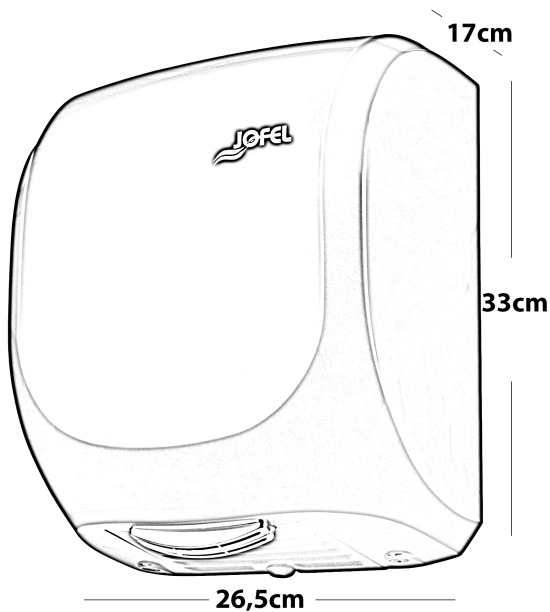

ΣΤΕΓΝΩΤΗΡΑΣ ΧΕΡΙΩΝ ΑΥΤΟΜΑΤΟΣ ΜΑΥΡΟ MAT

Κωδικός: **1404000058**

Επιτοίχιος στεγνωτήρας χεριών υψηλών επιδόσεων κατασκευασμένος από πλαστικό ABS άριστης ποιότητας και αντοχής, με συνολική ισχύ 1400 Watt. Λειτουργεί πλησιάζοντας και χέρια και σταματά όταν τα απομακρύνουμε. Δημιουργεί κουρτίνα αέρα ικανή να στεγνώσει τα χέρια μέσα σε μόλις 10 δευτερόλεπτα.

ΤΕΧΝΙΚΟ ΣΧΕΔΙΟ:

ΧΑΡΑΚΤΗΡΙΣΤΙΚΑ

- Μήκος: 26,5cm
- Ύψος: 33cm
- Πλάτος: 17cm
- Ισχύς μοτέρ 1400 Watt
- Χρώμα: Μαύρο Mat
- Υψηλή αντοχή στους βανδαλισμούς
- Διαθέτει οπτικό αισθητήρα
- Θερμοκρασία αέρα 40°C (σε απόσταση περίπου 10cm).
- Ταχύτητα αέρα 400 Km/h
- Χαμηλά επίπεδα θορύβου 75 Db
- Εγκεκριμένο με πιστοποιήσεις: CE

*Οι απεικονιζόμενες διαστάσεις του σχεδίου είναι σε cm