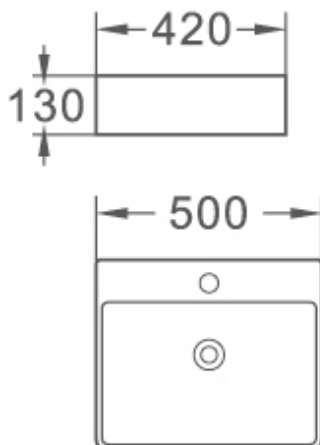

**ΝΙΠΤΗΡΑΣ ΟΡΘΟΓΩΝΙΟΣ  
GA-478 50x42cm ΛΕΥΚΟΣ  
ΜΑΤ ΕΛΕΥΘΕΡΗΣ  
ΤΟΠΟΘΕΤΗΣΗΣ PICCADILLY**

Κωδικός: **1101010050**

Ορθογώνιος νιπτήρας 50x42cm ελεύθερης τοποθέτησης από πορσελάνη, με υπερχειλίση και οπή μπαταρίας σε λευκό χρώμα και ματ υφή, από την Piccadilly.

ΤΕΧΝΙΚΟ ΣΧΕΔΙΟ:

**ΧΑΡΑΚΤΗΡΙΣΤΙΚΑ**

- Μήκος: 50cm
- Πλάτος: 42cm
- Ύψος: 13cm
- Υλικό: Πορσελάνη
- Χρώμα: Λευκό Ματ

\*Οι απεικονιζόμενες διαστάσεις του σχεδίου είναι σε mm