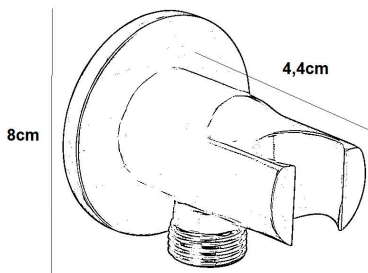

ΠΑΡΟΧΗ ΥΔΡΟΛΗΨΙΑΣ ΜΕ ΣΤΗΡΙΓΜΑ AQUA BRUSHED TITANIUM BLACK ROCA

Κωδικός: **1302080043**

Εντοιχιζόμενη παροχή υδροληψίας με στήριγμα τηλεφώνου, της σειράς Aqua, σε brushed titanium black με τεχνολογία βαψίματος PVD από τη Roca.

Κωδικός Roca: **A5B5250NM0**

ΤΕΧΝΙΚΟ ΣΧΕΔΙΟ:

ΧΑΡΑΚΤΗΡΙΣΤΙΚΑ

- Εγκατάσταση σε: Μπάνιο / Ντους
- Τοποθέτηση: Τοίχος
- Υλικό: Ορείχαλκος
- Τύπος: Παροχή νερού
- Αρσενικό σπύρωμα
- Διαστάσεις (ΠxΥ): 4,4x8cm
- Φινίρισμα: Brushed Titanium Black
- Τεχνολογία βαφής: PVD

*Οι απεικονιζόμενες διαστάσεις του σχεδίου είναι σε cm