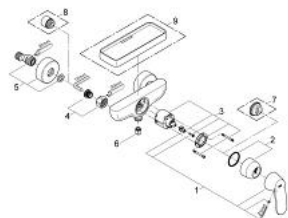

32 837 000 **EUROSMART COSMOPOLITAN <PRE>ΜΙΞΕΡ ΝΤΟΥΣ ΜΕ ΈΝΑ ΜΟΧΛΌ
1/2" </PRE>**

ΑΝΤΑΛΛΑΚΤΙΚΑ , Αυγούστου 2009 – τώρα

1: Λαβή (Αριθμός ανταλλακτικού 46682000)

2: Τάπα (Αριθμός ανταλλακτικού 46427000)

3: Φυσίγγιο (Αριθμός ανταλλακτικού 46048000)

4: Ρακόρ-Εδρα 1/2" (Αριθμός ανταλλακτικού 45044000)

5: Σύνδεσμοι σχήματος S (Αριθμός ανταλλακτικού 12662000)

6: Βαλβίδα αντεπιστροφής (Αριθμός ανταλλακτικού 08565000)

7: Περιοριστής θερμοκρασίας (Αριθμός ανταλλακτικού 46308000)*

8: Προέκταση 3/4", 20mm (Αριθμός ανταλλακτικού 0713000M)*

9:

Πλαστικός δίσκος (Αριθμός ανταλλακτικού 18349000)*

* Προαιρετικά εξαρτήματα