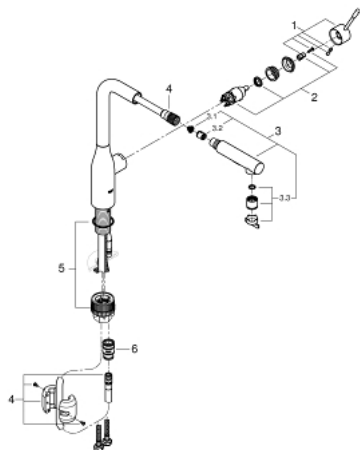

30 270 000 **ESSENCE <PRE>ΜΙΞΕΡ ΝΕΡΟΧΥΤΗ ΜΟΝΟΥ ΜΟΧΛΟΥ 1/2" </PRE>**

ΑΝΤΑΛΛΑΚΤΙΚΑ, Μαΐου 2020 – τώρα

- 1: Λαβή (Αριθμός ανταλλακτικού 46927000)
- 2: Φυσίγγιο (Αριθμός ανταλλακτικού 46580000)
- 3: Ντους (Αριθμός ανταλλακτικού 46926000)
- 3.1: Φίλτρο (Αριθμός ανταλλακτικού 0676800M)
- 3.2: Βαλβίδα αντεπιστροφής (Αριθμός ανταλλακτικού 08565000)
- 3.3: Ρυθμιστής ακτίνας (Αριθμός ανταλλακτικού 48275000)
- 4: Shower hose (Αριθμός ανταλλακτικού 48293000)
- 5: Mounting set (Αριθμός ανταλλακτικού 48477000)
- 6: Σύνδεσμος (Αριθμός ανταλλακτικού 46338000)