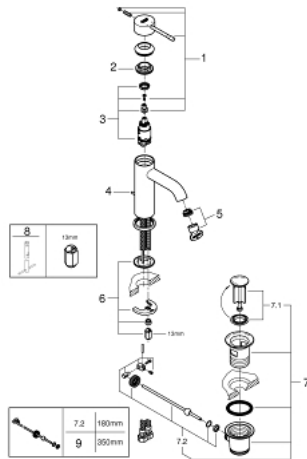

23 589 001 **ESSENCE <PRE>ΜΙΞΕΡ ΛΕΚΑΝΗΣ ΜΟΝΟΥ ΜΟΧΛΟΥ 1/2" S-ΜΕΓΕΘΟΣ</PRE>**

ΑΝΤΑΛΛΑΚΤΙΚΑ, Μαρτίου 2015 – τώρα

- 1: Λαβή (Αριθμός ανταλλακτικού 46917000)
 - 2: Δακτύλιος στερέωσης (Αριθμός ανταλλακτικού 46715000)
 - 3: Φυσίγγιο (Αριθμός ανταλλακτικού 46580000)
 - 4: Ράβδος έλξης (Αριθμός ανταλλακτικού 46739000)
 - 5: Φίλτρο (Αριθμός ανταλλακτικού 48270000)
 - 6: σετ στήριξης (Αριθμός ανταλλακτικού 46645000)
 - 7: Βαλβίδα 1 1/4" (Αριθμός ανταλλακτικού 28910000)
 - 7.1: Πώμα αυτόματης βαλβίδας (Αριθμός ανταλλακτικού 07182000)
 - 7.2: σετ οριζόντιας βέργας (Αριθμός ανταλλακτικού 07052000)
 - 8: κλειδί συναρμολόγησης (Αριθμός ανταλλακτικού 19017000)*
 - 9: σετ οριζόντιας βέργας (Αριθμός ανταλλακτικού 07341000)*
- * Προαιρετικά εξαρτήματα