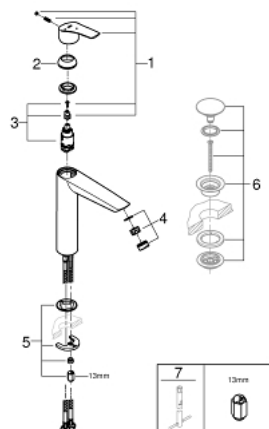

24 164 003 **EUROSMART <PRE>ΜΙΚΤΗΣ ΜΟΝΟΥ ΜΟΧΛΟΥ 1/2"ΜΕΓΕΘΟΣ XL </PRE>**

ΑΝΤΑΛΛΑΚΤΙΚΑ , Ιουνίου 2020 – τώρα

1: lever (Αριθμός ανταλλακτικού 48551000)

2: Τάπα (Αριθμός ανταλλακτικού 46116000)

3: Φυσίγγιο (Αριθμός ανταλλακτικού 46580000)

4: Ρυθμιστής ακτίνας (Αριθμός ανταλλακτικού 46837000)

5: σετ στήριξης (Αριθμός ανταλλακτικού 46645000)

6: Σετ απορριμμάτων με τάπα που ανοίγει (Αριθμός ανταλλακτικού 65807000)*

7: κλειδί συναρμολόγησης (Αριθμός ανταλλακτικού 19017000)*