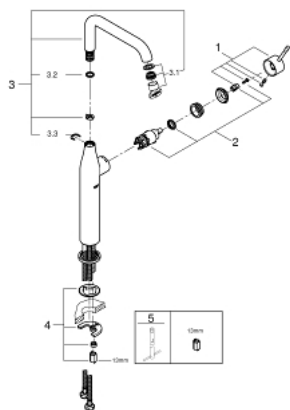

32 901 001 **ESSENCE <PRE>ΜΙΚΤΗΣ ΜΟΝΪ ΜΟΧΛΪ 1/2"ΜΕΓΕΘΟΣ XL </PRE>**

**ΑΝΤΑΛΛΑΚΤΙΚΑ**, Ιανουαρίου 2014 – τώρα

1: Λαβή (Αριθμός ανταλλακτικού 46919000)

2: Φυσίγγιο (Αριθμός ανταλλακτικού 46580000)

3: Σωληνωτό περιστρεφόμενο ρουξούνι (Αριθμός ανταλλακτικού 13375000)

3.1: Φίλτρο (Αριθμός ανταλλακτικού 48270000)

3.2: O-Ρινγκ Ø13,5 x Ø2,75 (Αριθμός ανταλλακτικού 0128500M)

3.3: Δακτύλιος ασφάλισης (Αριθμός ανταλλακτικού 4826600M)

4: σετ στήριξης (Αριθμός ανταλλακτικού 46645000)

5: κλειδί συναρμολόγησης (Αριθμός ανταλλακτικού 19017000)\*

\* Προαιρετικά εξαρτήματα