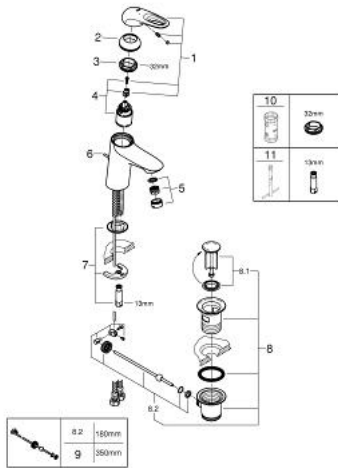

23 564 003 **EUROSTYLE <PRE>ΜΙΞΕΡ ΛΕΚΑΝΗΣ ΜΟΝΟΥ ΜΟΧΛΟΥ 1/2"Σ-ΜΕΓΕΘΟΣ</PRE>**

ΑΝΤΑΛΛΑΚΤΙΚΑ, Ιανουαρίου 2015 – τώρα

- 1: Λαβή (Αριθμός ανταλλακτικού 46938000)
- 2: Τάπα (Αριθμός ανταλλακτικού 46492000)
- 3: Screw ring (Αριθμός ανταλλακτικού 46815000)
- 4: Φυσίγγιο (Αριθμός ανταλλακτικού 46374000)
- 5: Φίλτρο ροής (Αριθμός ανταλλακτικού 48159000)
- 6: Ράβδος έλξης (Αριθμός ανταλλακτικού 46739000)
- 7: σετ στήριξης (Αριθμός ανταλλακτικού 46671000)
- 8: Βαλβίδα 1 1/4" (Αριθμός ανταλλακτικού 28910000)
- 8.1: Πώμα αυτόματης βαλβίδας (Αριθμός ανταλλακτικού 07182000)
- 8.2: σετ οριζόντιας βέργας (Αριθμός ανταλλακτικού 07052000)
- 9: σετ οριζόντιας βέργας (Αριθμός ανταλλακτικού 07341000)*
- 10: Κλειδί (Αριθμός ανταλλακτικού 19332000)*
- 11: κλειδί συναρμολόγησης (Αριθμός ανταλλακτικού 19017000)*

* Προαιρετικά εξαρτήματα