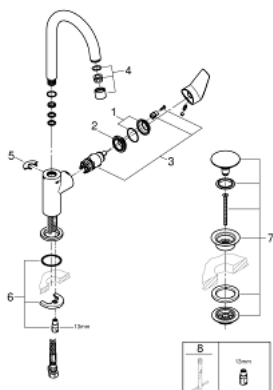

23 911 001 BAUEDGE ΜΙΚΤΗΣ ΝΙΠΤΗΡΑ ΜΟΝΟΥ ΜΟΧΛΟΥ 1/2" ΜΕΓΕΘΟΣ L

ΑΝΤΑΛΛΑΚΤΙΚΑ , Σεπτεμβρίου 2018 – τώρα

- 1: Τάπα (Αριθμός ανταλλακτικού 46581000)
 - 2: Δακτύλιος στερέωσης (Αριθμός ανταλλακτικού 46715000)
 - 3: Φυσίγγιο (Αριθμός ανταλλακτικού 46580000)
 - 4: Φίλτρο (Αριθμός ανταλλακτικού 13935000)
 - 5: Δακτύλιος ασφάλισης (Αριθμός ανταλλακτικού 4825700M)
 - 6: σετ στήριξης (Αριθμός ανταλλακτικού 46249000)
 - 7: Σετ απορριμμάτων με τάπα που ανοίγει (Αριθμός ανταλλακτικού 65807000)
 - 8: κλειδί συναρμολόγησης (Αριθμός ανταλλακτικού 19017000)*
- * Προαιρετικά εξαρτήματα