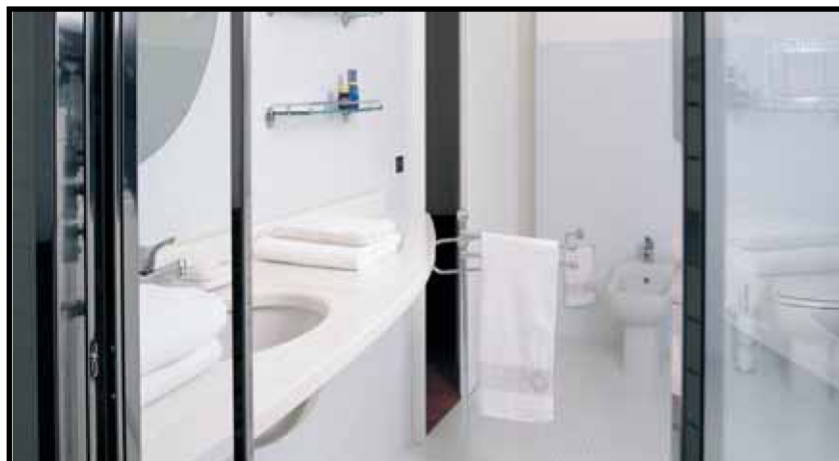

Fila Via Bagno

ΣΥΜΠΗΚΝΩΜΕΝΟ ΚΑΘΑΡΙΣΤΙΚΟ ΜΠΑΝΙΟΥ

FILA®
floor care products

ΓΥΑΛΙΣΜΕΝΑ
ΓΡΑΝΙΤΟΠΛΑΚΙΔΙΑ

ΦΥΣΙΚΟΙ ΛΙΘΟΙ

ΓΥΑΛΙ

Που χρησιμοποιείται

- Ισχυρό καθαριστικό για όλες τις επιφάνειες του μπάνιου.
- Αφαιρεί τα άλατα.
- Επαναφέρει την γυαλάδα.

Πλεονεκτήματα

- Καθαρίζει όλες τις επιφάνειες του μπάνιου απο κουφώματα έως δάπεδα.
- Πανεύκολο στη χρήση. Απλά ψεκάστε και σκουπίστε.
- Δεν χρειάζεται ξεβγάλμα.
- Ιδανικό για ψηφίδες.
- Δεν καταστρέφει ακρυλικές μπανιέρες.
- Δεν κάνει ζημιά σε ανοξειδωτες μπαταρίες.

Πως χρησιμοποιείται

Καμία Διάλυση: έτοιμο προς χρήση.

Εφαρμογή :

Ψεκάστε πάνω στις επιφάνειες κρατώντας το δοχείο κάθετα και σε απόσταση 15 εκ.

Αφήστε να δράσει και σκουπίστε με ένα απορροφητικό πανί.

Συσκευασία

500 ml spray σε χαρτοκιβώτια των 12

ΠΡΟΣΟΧΗ!!

Μην χρησιμοποιείτε σε γυαλισμένο μάρμαρο και σε ευαίσθητες στα οξέα επιφάνειες.

Προειδοποιήσεις

- Φυλάξτε το μακριά απο παιδιά.

Σύνθεση : μη ιονικές απορρυπαντικές ουσίες <5%, κατιονικές απορρυπαντικές ουσίες <5%.

Άλλα συστατικά : αρωματοποιητές, λεμόνι, υδροξυκιτρoneλλάλη, βενζοϊκό βενζύλιο,

Φράσεις Ειδικών Κινδύνων & Φράσεις Ασφαλούς Χρήσης

Δεν υπάρχει επικινδυνότητα στη χρήση του προϊόντος. Καθώς το προϊόν έχει χαρακτηριστεί μη επικίνδυνο απο την ισχύουσα νομοθεσία.

Τεχνικά Χαρακτηριστικά

Όψη : μπλε υγρό
Όσμη : χαρακτηριστική κίτρου
Πυκνότης : 1,009 kg/lt
pH : 2,2

ISO 9001
Αρ.Εγκρ. 186/Δ/2007