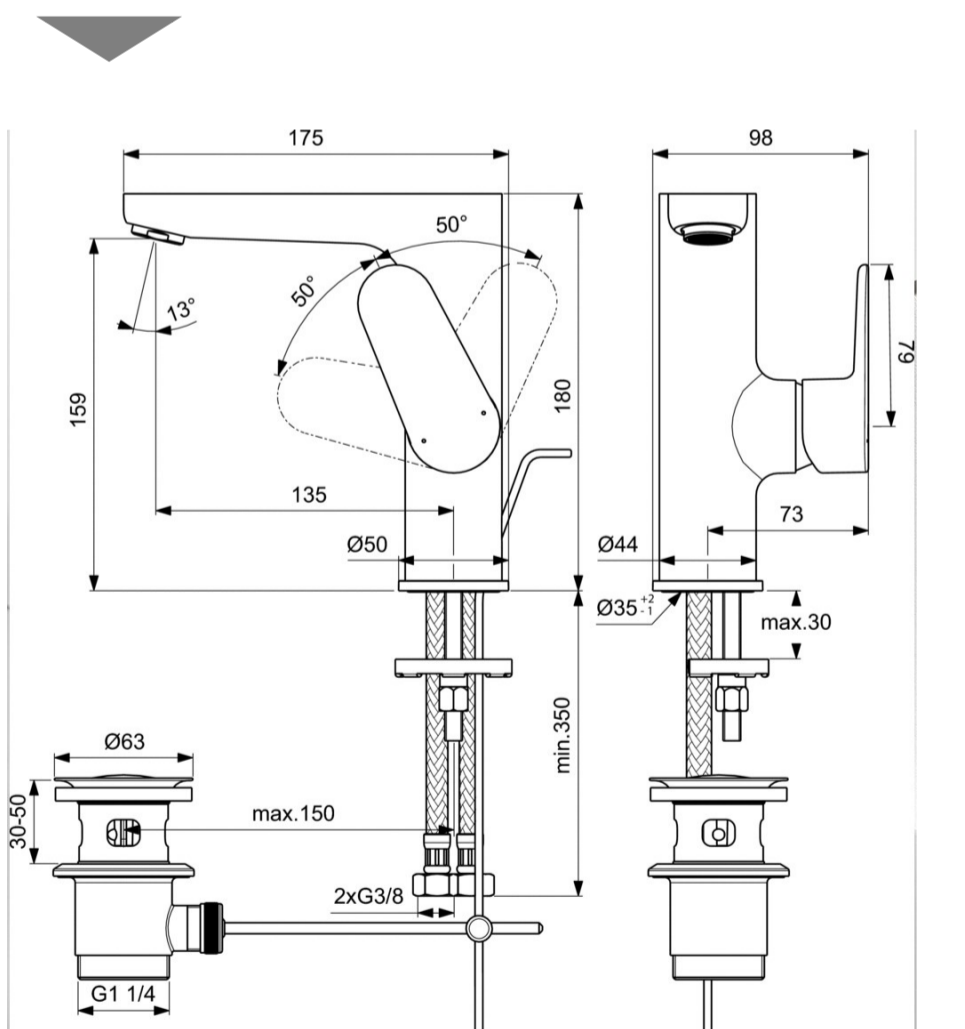

## ΜΠΑΤΑΡΙΑ ΝΙΠΤΗΡΟΣ CERAFINE Ο ΠΛΑΙΝΗ ΛΑΒΗ SILK BLACK IDEAL

Κωδικός : 1309020091

Αναμικτική μπαταρία νιπτήρα, μέγιστη ροή νερού 5lt/λεπτό, μηχανισμό ελέγχου-καθορισμού της μέγιστης θερμοκρασίας, εύκαμπτους σωλήνες G3/8", λαβή στο πλάι και αυτόματη μεταλλική βαλβίδα, σε silk black χρώμα.

Κωδικός Ideal: BC703XG

**Τοποθέτηση σε:** Νιπτήρα  
**Εγκατάσταση:** Επικαθήμενη  
**Φινίρισμα:** Silk Black  
**Υλικό:** Ορείχαλκος  
**Τύπος:** Αναμικτική  
**Όνομα σειράς :** CERAFINE O  
**Ύψος στήλης:** 18cm

### ΤΕΧΝΙΚΟ ΣΧΕΔΙΟ:

\*Οι απεικονιζόμενες διαστάσεις του σχεδίου είναι σε mm