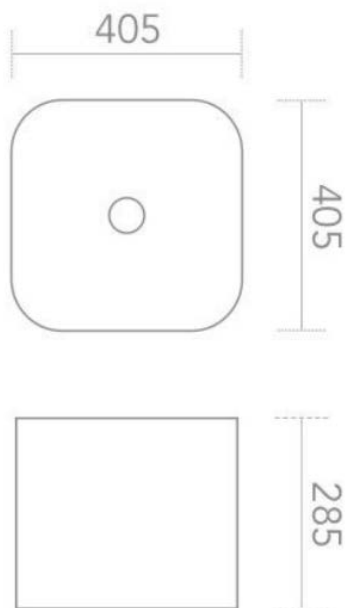

**ΝΙΠΤΗΡΑΣ ΕΛΕΥΘΕΡΗΣ  
ΤΟΠΟΘΕΤΗΣΗΣ ΤΕΤΡΑΓΩΝΟΣ  
40,5x40,5cm ΛΕΥΚΟΣ  
ΓΥΑΛΙΣΤΕΡΟΣ PICCADILLY**

Κωδικός: **1101010000**

Νιπτήρας ελεύθερης τοποθέτησης σε λευκό γυαλιστερό χρώμα με τετράγωνο σχήμα και διάσταση 40,5x40,5cm.

ΤΕΧΝΙΚΟ ΣΧΕΔΙΟ:

**ΧΑΡΑΚΤΗΡΙΣΤΙΚΑ**

- Ύψος: 28,5cm
- Μήκος: 40,5cm
- Πάχος: 40,5cm
- Τοποθέτηση: Ελεύθερη Τοποθέτηση
- Φινίρισμα: Λευκό Γυαλιστερό
- Υλικό: Πορσελάνης
- Διάμετρος σιφωνιού: Ø45

\*Οι απεικονιζόμενες διαστάσεις του σχεδίου είναι σε mm