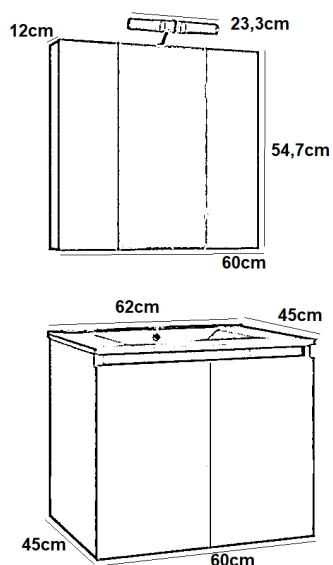

## ΣΕΤ ΕΠΙΠΛΟΥ ΜΠΑΝΙΟΥ 4ΤΜΧ ΒΕΡΟΝΑ 60 LIGHT BEIGE DROP

Κωδικός: **2008020032**

Ολοκληρωμένο σετ επίπλου μπάνιου 4 τεμαχίων της σειράς Verona 60 σε Light Beige χρώμα μπεζ ανοιχτό Drop.

### Το σετ αποτελείται από:

- Κρεμαστή βάση επίπλου με αποθηκευτικό χώρο και 2 πόρτες.
- Καθρέπτη ντουλάπι με 2 αποθηκευτικούς χώρους και 3 πόρτες.
- Νιπτήρα πορσελάνης - Προφίλ 2cm.
- Φωτιστικό Eva 2 Led

### ΔΙΑΣΤΑΣΕΙΣ

- Βάση: 60x45x50cm
- Καθρέπτης: 60x12x57,5cm
- Νιπτήρας: 62x47x19cm
- Φωτιστικό 23,3cm

### ΧΡΩΜΑ

- Light Beige

\*Οι απεικονιζόμενες διαστάσεις του σχεδίου είναι σε cm