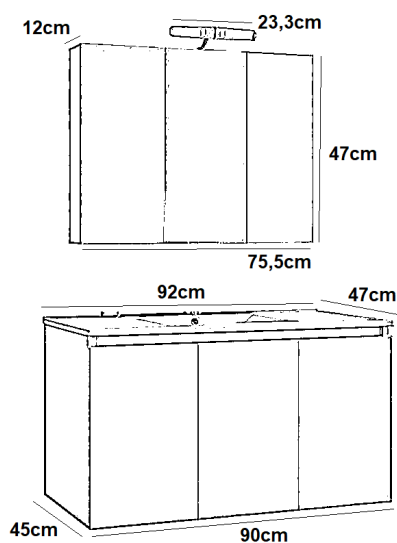

ΣΕΤ ΕΠΙΠΛΟΥ ΜΠΑΝΙΟΥ 4ΤΜΧ ΒΕΡΟΝΑ 90 ΛΕΥΚΟ DROP

Κωδικός: **2008020031**

Ολοκληρωμένο σετ επίπλου μπάνιου 4 τεμαχίων της σειράς Verona 90 σε Λευκό χρώμα Drop.

Το σετ αποτελείται από:

- Κρεμαστή βάση επίπλου με 2 αποθηκευτικούς χώρους και 3 πόρτες.
- Καθρέπτη ντουλάπι με 2 αποθηκευτικούς χώρους και 3 πόρτες.
- Νιπτήρα πορσελάνης - Προφίλ 2cm.
- Φωτιστικό Eva 2 Led

ΤΕΧΝΙΚΟ ΣΧΕΔΙΟ:

ΔΙΑΣΤΑΣΕΙΣ

- Βάση: 90x45x50cm
- Καθρέπτης: 75,5x12x57,5cm
- Νιπτήρας: 92x47x19cm
- Φωτιστικό 23,3cm

ΧΡΩΜΑ

- Λευκό

*Οι απεικονιζόμενες διαστάσεις του σχεδίου είναι σε cm