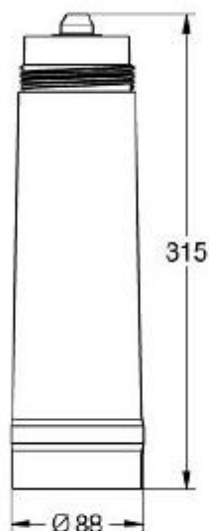

ΦΙΛΤΡΟ BLUE MAGNESIUM 400 L GROHE

Κωδικός: **4002100129**

Ανταλλακτικό φίλτρο νερού 5 φάσεων για Grohe Blue με μέγιστη χωρητικότητα 400lt κατάλληλο και για συστήματα αναπλήρωσης μαγνησίου.

ΧΑΡΑΚΤΗΡΙΣΤΙΚΑ

- Ανταλλακτικό φίλτρο BWT για το GROHE Blue
- Ανταλλακτικό φίλτρο BWT για συστήματα νερού GROHE Blue για αναπλήρωση του νερού με μαγνήσιο
- χωρητικότητα 400 l σε 17° dGH
- εμπλουτίζει το νερό με έως και 35 mg/l Μαγνήσιο
- Φίλτρο 5 φάσεων
- Μειώνει τις ουσίες που ευθύνονται για τη γεύση και την οσμή, π.χ. χλώριο
- Μειώνει τα άλατα και τα βαρέα μέταλλα
- Συμβατό με GROHE Blue Home, GROHE Blue Professional και GROHE Blue Pure

ΤΕΧΝΙΚΟ ΣΧΕΔΙΟ:

Κωδικός Grohe: **40691001**

*Οι απεικονιζόμενες διαστάσεις του σχεδίου είναι σε mm