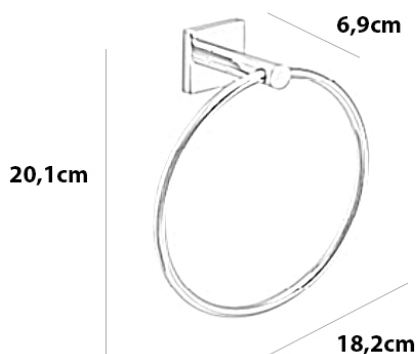

ΤΕΧΝΙΚΟ ΣΧΕΔΙΟ:

ΕΓΓΥΗΣΗ

Με 15 χρόνια εργοστασιακή εγγύηση.