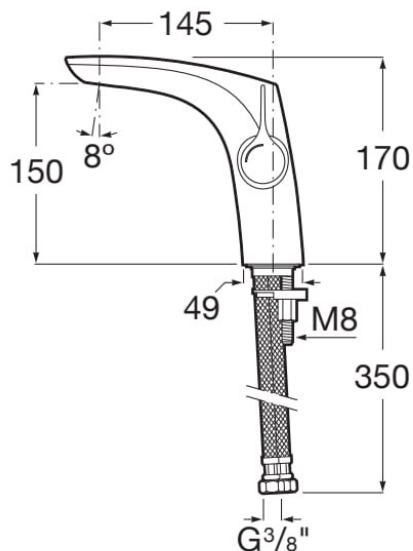

## ΜΠΑΤΑΡΙΑ ΝΙΠΤΗΡΟΣ INSIGNIA TITANIUM BLACK PVD ROCA

Κωδικός: **1302030026**

Μπαταρία νιπτήρα, επικαθήμενη, σε Titanium Black με λεία επιφάνεια υψηλής ποιότητας, της σειράς Insignia από την Roca.

Κωδικός Roca: **A5A3B3ACN0**

### ΤΕΧΝΙΚΟ ΣΧΕΔΙΟ:

- Άνοιγμα της μπαταρίας στο πλάι από την κρύα λειτουργία
- Οι εύκαμπτοι σωλήνες περιλαμβάνονται
- Πεδίο εφαρμογής: Νιπτήρας
- Εξοικονόμηση νερού και ενέργειας
- Τύπος εγκατάστασης: Πάγκου
- Τύπος μηχανισμού: Κεραμικός δίσκος
- Τύπος μπαταρίας: Μιας λαβής
- Τεχνολογία βαφής: PVD colors
- Φινίρισμα: Titanium

\*Περιλαμβάνει εύκαμπτους σωλήνες.  
\*Δεν περιλαμβάνεται η βαλβίδα.

### Insignia

Με απαλά περιγράμματα και εξαιρετική κομψότητα και προσωπικότητα, η λεπτή πλαϊνή λαβή κάνει τη διαφορά σε μια μοντέρνα βρύση με ένα μοχλό ιδανική για μπάνια με καθαρό αστικό χαρακτήρα.