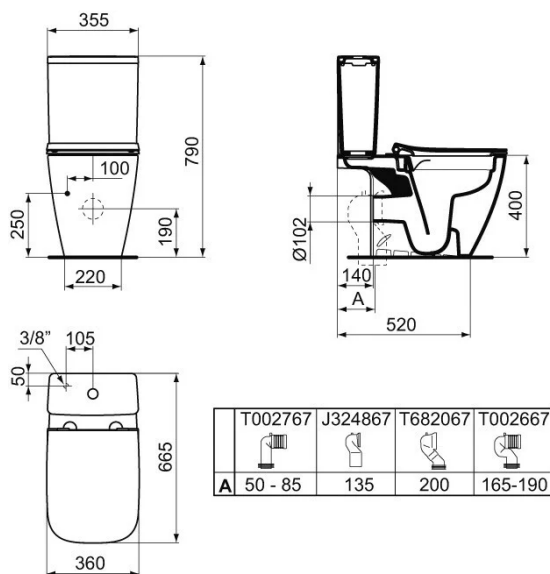

ΚΑΖΑΝΑΚΙ ILIFE B ΔΙΠΛΗΣ ΛΕΙΤΟΥΡΓΙΑΣ ΜΕ ΜΗΧΑΝΙΣΜΟ ΛΕΥΚΟ IDEAL

Κωδικός: **1114040013**

Καζανάκι λεκάνης iLife B με τετράγωνο σχεδιασμό, με μηχανισμό διπλής ροής 4,5/3L και με παροχή νερού από τον πυθμένα από τη Ideal Standard.

ΤΕΧΝΙΚΟ ΣΧΕΔΙΟ:

ΧΑΡΑΚΤΗΡΙΣΤΙΚΑ

- Μήκος: 355mm
- Ύψος: 390mm
- Υλικό: Πορσελάνη
- Χρώμα: Λευκό
- Σειρά: iLife B

Κωδικός Ideal: **T472301**