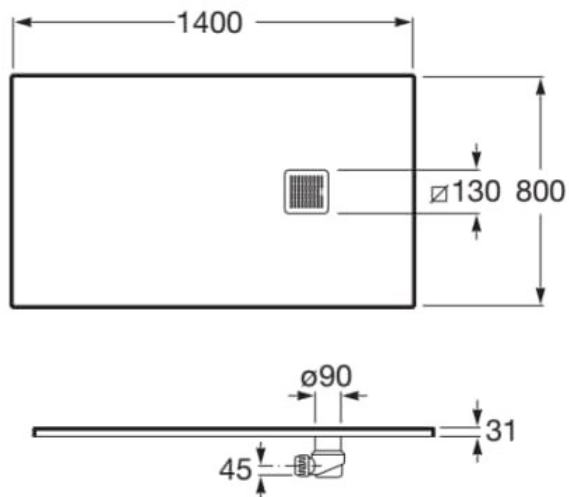

ΝΤΟΥΖΙΕΡΑ ΤΕΧΝΗΤΗ ΠΕΤΡΑ 140x80x3,1cm Φ90 TERRAN ΓΚΡΙ ΤΟΥ ΣΧΙΣΤΟΛΙΘΟΥ ROCA

Κωδικός: 1120020041

Ντουζιέρες κατασκευασμένες από STONEX®, ένα δυνατό και ανθεκτικό υλικό, που διατίθενται σε ευρύ φάσμα διαστάσεων. Το ανάγλυφο φινίρισμά τους τις καθιστά εξαιρετικά αντιολισθητικές.

ΤΕΧΝΙΚΟ ΣΧΕΔΙΟ:

Κωδικός Roca: **AP10157832001200**

- Διαστάσεις: 1400x800x31 mm
- Σιφώνι: \varnothing 90 mm
- Υλικό: STONEX®
- Φινίρισμα: Γκρι του Σχιστόλιθου
- Σχήμα: Ορθογώνιο
- Βάθος: Ultraflat (λιγότερο από 45 χιλ.)
- Τύπος αντιολίσθησης: Ενσωματωμένος
- Τύπος εγκατάστασης: Εντοιχισμένη / σε κούρμα

Η βαλβίδα περιλαμβάνεται