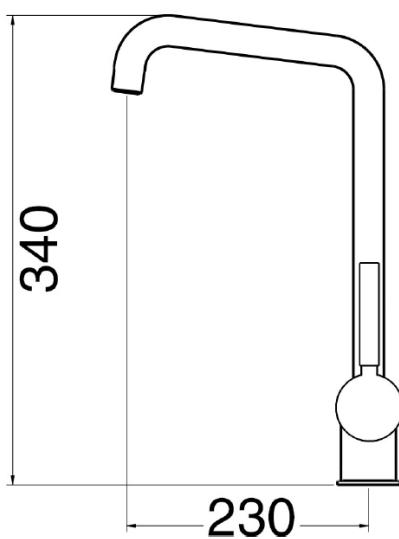

ΜΠΑΤΑΡΙΑ ΝΕΡΟΧΥΤΗ ΜΧ ΥΨΗΛΟ ΡΟΥΞΟΥΝΙ ΣΠΑΣΤΗ ΜΑΥΡΗ ΜΑΤ PICCADILLY

Κωδικός: **1320060106**

Μπαταρία νεροχύτη κουζίνας ψηλή, σε μαύρο ματ φινίρισμα, από την Piccadilly.

Εγκατάσταση: Νεροχύτης
Φινίρισμα: Μαύρο Ματ Υλικό:
Ορείχαλκος
Τύπος: Μπαταρία Σπαστή
Όνομα σειράς: ΜΧ
Ύψος κορμού: 34cm

ΤΕΧΝΙΚΟ ΣΧΕΔΙΟ:

*Οι απεικονιζόμενες διαστάσεις του σχεδίου είναι σε mm