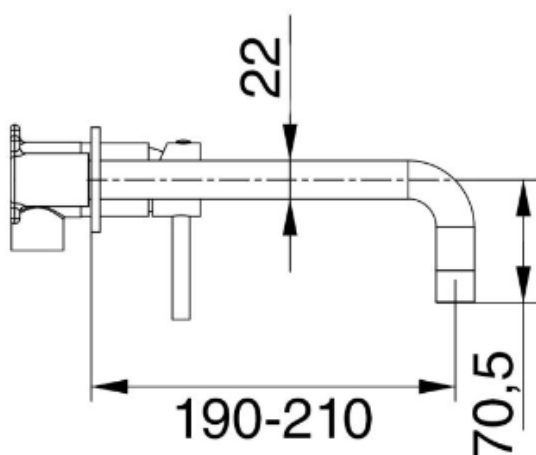

### ΧΑΡΑΚΤΗΡΙΣΤΙΚΑ

- Εγκατάσταση: Τοίχος
- Φινίρισμα: Brushed Mat Μαύρο
- Υλικό: Ορείχαλκος
- Τύπος: Μπαταρία
- Όνομα σειράς: MM
- Μήκος: 21cm

5  
years  
guarantee

quality

easy  
installation

ACS  
CERTIFICATION  
CONFORME EN 10242

MADE IN  
ITALY

\*Οι απεικονιζόμενες διαστάσεις του σχεδίου είναι σε mm