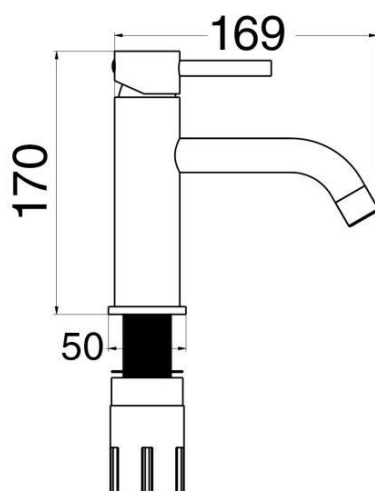

## ΜΠΑΤΑΡΙΑ ΝΙΠΤΗΡΟΣ MM BRUSHED MAT BLACK PICCADILLY

Κωδικός: **1320020127**

Μπαταρία νιπτήρος MM Piccadilly, μονής λαβής αναμεικτική με σπирάλ σύνδεσης σε brushed mat μαύρο φινίρισμα, από την Piccadilly.

### ΧΑΡΑΚΤΗΡΙΣΤΙΚΑ

- Εγκατάσταση: Νιπτήρα
- Φινίρισμα: Brushed Mat Μαύρο
- Υλικό: Ορείχαλκος
- Τύπος: Μπαταρία
- Μέγεθος Μπαταρίας: Κανονική
- Όνομα σειράς: MM
- Ύψος: 17cm

ΤΕΧΝΙΚΟ ΣΧΕΔΙΟ:

\*Οι απεικονιζόμενες διαστάσεις του σχεδίου είναι σε mm