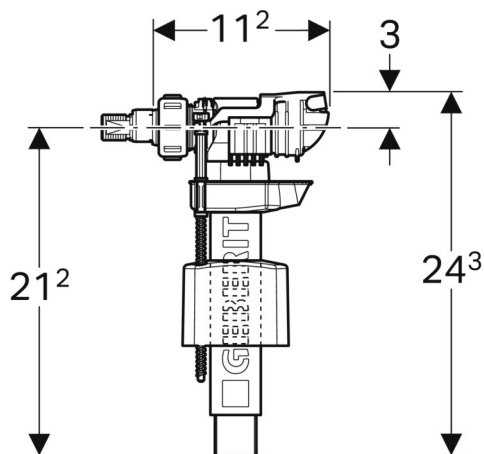

## ΦΛΟΤΕΡ ΓΙΑ ΚΑΖΑΝΑΚΙ GEBERIT 240.705.00.1

Κωδικός: **4004010038**

Φλοτέρ για Καζανάκι Geberit 240.705.00.1  
Με ρυθμιζόμενο ύψος πλήρωσης, θηλή με σπείρωμα από ορείχαλκο για σύνδεση παροχής νερού αριστερά / δεξιά και χαμηλό θόρυβο σύμφωνα με το DIN 4109.

### ΧΑΡΑΚΤΗΡΙΣΤΙΚΑ

- Πίεση ροής: 0,1-10 bar
- Διαστάσεις: 25,3x15,8x6,5cm
- Για εντοιχισμένα καζανάκια Geberit
- Για γκρίζο νερό (rainwater) με τιμή pH 6,0-9,5, εάν χρησιμοποιείται σύστημα φίλτρου
- Για πόσιμο νερό

\*Οι απεικονιζόμενες διαστάσεις του σχεδίου είναι σε mm