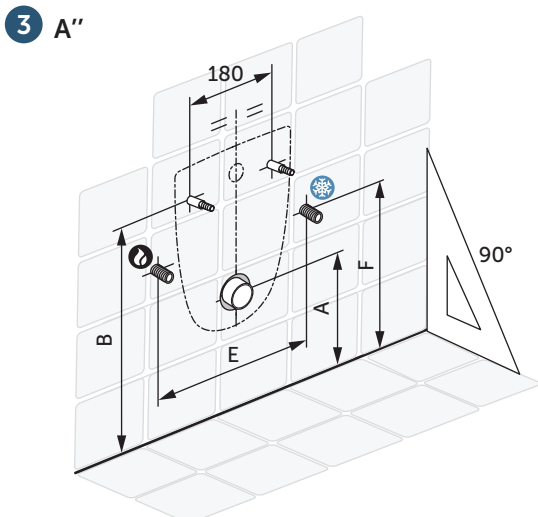

J1178 | 630 x 50 x 210

Suite	A	B	C	D
	mm	mm	mm	mm
Piano Design	110	330	100	170
Sweet Life	120	340	130	80
Rio	100	320	120	180
Asolo	140	335	80	260
Dahlia	95	310	120	180
Clodia	100	310	130	200
Zelig	150	345	130	120
Novella	100	325	120	190
Garda	100	330	110	185
Pienza	100	325	130	200
Palio	100	310	70	170
Donatello	80	330	120	190