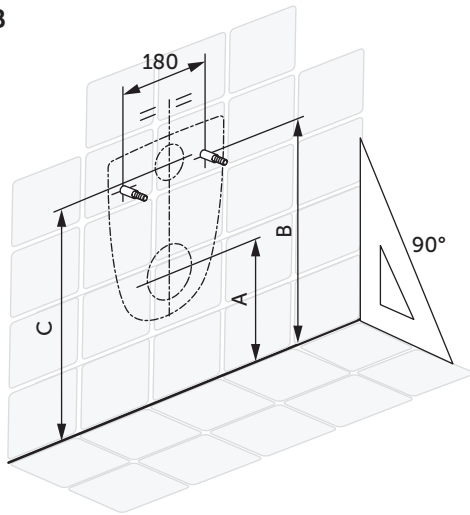

3 B

Suite	A	B	C
	mm	mm	mm
Piano Design Vaso	225	330	360
Piano Design Monobloc	225	330	-
Sweet Life Vaso	235	340	370
Rio Vaso	205	310	345
Rio Monobloc	205	310	710
Asolo	235	335	367
Dahlia Vaso	210	310	350
Clodia Vaso	210	310	345
Zelig Vaso	248	346	378
Novella Vaso	225	325	360
Garda Vaso	230	330	365
Garda Monobloc	230	330	730
Pienza Vaso	230	330	365
Palio Vaso	200	300	335
Donatello Vaso	225	325	360

4 A' A''

5 A' A''

4 B

5 B

Ideal Standard International NV
Corporate Village – Gent Building
Da Vincilaan 2
B1935 – Zaventem
Belgium

GB 01482 496 318
IT 800 - 652290
FR +33 (0)1 49 38 28 00
DE +49 (0)228 521 580
ES +34 93 561 80 00
DK +45 75 84 10 10
BG +359 675 30801
BE +32 (02) 325 66 33

CZ +420 417 592 179
EE +371 673 57 792
GR +30 210 67 90 810
HU +36 30 6991 594
LT +371 673 57 792
LV +371 673 57 792
MD +7 495 669 23 11
MK +381 11 713 80 58

PL +48 71 7868 301/302
RO +40 21 3223 201/202
RU +7 495 669 23 11
RS +381 11 713 80 58
SK +420 417 592 179
TR +90 216 314 87 87
UA +359 675 30468
NL +31 (077) 355 08 08