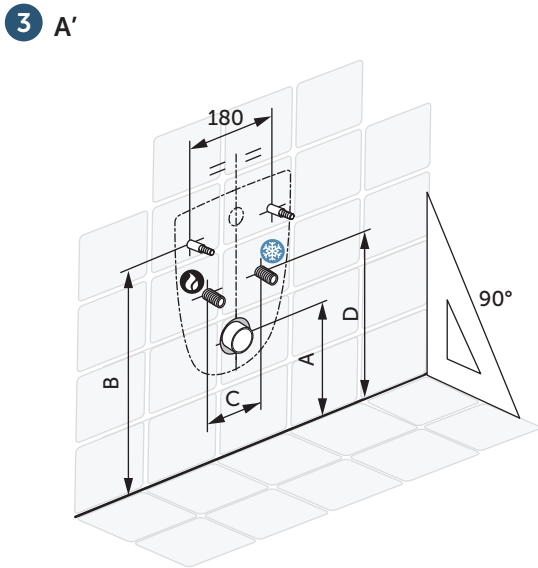

J1178 | 630 x 50 x 210

Suite	A	B	C	D
	mm	mm	mm	mm
Piano Design	110	330	100	170
Sweet Life	120	340	130	80
Rio	100	320	120	180
Asolo	140	335	80	260
Dahlia	95	310	120	180
Clodia	100	310	130	200
Zelig	150	345	130	120
Novella	100	325	120	190
Garda	100	330	110	185
Pienza	100	325	130	200
Palio	100	310	70	170
Donatello	80	330	120	190