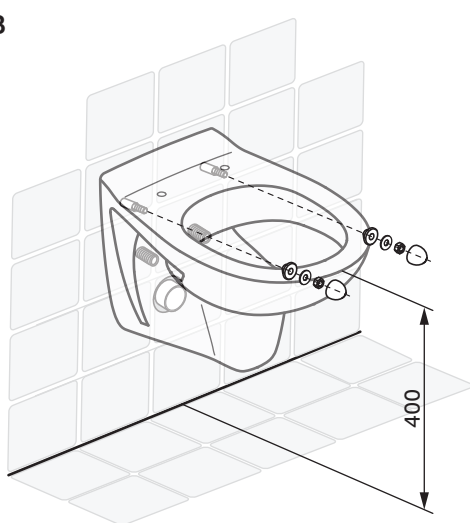

3 B

Suite	A	B	C
	mm	mm	mm
Piano Design Vaso	225	330	360
Piano Design Monobloc	225	330	-
Sweet Life Vaso	235	340	370
Rio Vaso	205	310	345
Rio Monobloc	205	310	710
Asolo	235	335	367
Dahlia Vaso	210	310	350
Clodia Vaso	210	310	345
Zelig Vaso	248	346	378
Novella Vaso	225	325	360
Garda Vaso	230	330	365
Garda Monobloc	230	330	730
Pienza Vaso	230	330	365
Palio Vaso	200	300	335
Donatello Vaso	225	325	360

4 A' A''

5 A' A''

4 B

5 B

Ideal Standard International NV
Corporate Village – Gent Building
Da Vincilaan 2
B1935 – Zaventem
Belgium

GB 01482 496 318
IT 800 - 652290
FR +33 (0)1 49 38 28 00
DE +49 (0)228 521 580
ES +34 93 561 80 00
DK +45 75 84 10 10
BG +359 675 30801
BE +32 (02) 325 66 33

CZ +420 417 592 179
EE +371 673 57 792
GR +30 210 67 90 810
HU +36 30 6991 594
LT +371 673 57 792
LV +371 673 57 792
MD +7 495 669 23 11
MK +381 11 713 80 58

PL +48 71 7868 301/302
RO +40 21 3223 201/202
RU +7 495 669 23 11
RS +381 11 713 80 58
SK +420 417 592 179
TR +90 216 314 87 87
UA +359 675 30468
NL +31 (077) 355 08 08