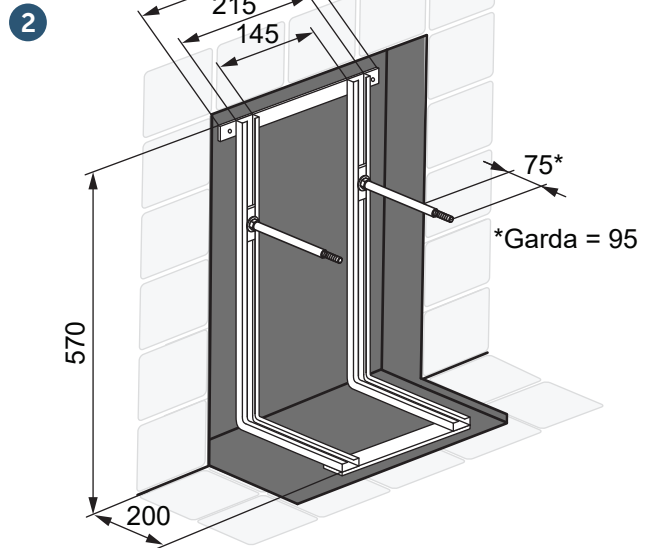

J1178 | 630 x 50 x 210

Suite	A	B	C	D
	mm	mm	mm	mm
Piano Design	110	330	100	170
Sweet Life	120	340	130	80
Rio	100	320	120	180
Asolo	140	335	80	260
Dahlia	95	310	120	180
Clodia	100	310	130	200
Zelig	150	345	130	120
Novella	100	325	120	190
Garda	100	330	110	185
Pienza	100	325	130	200
Palio	100	310	70	170
Donatello	80	330	120	190

3 B

Suite	A	B	C
	mm	mm	mm
Piano Design Vaso	225	330	360
Piano Design Monobloc	225	330	-
Sweet Life Vaso	235	340	370
Rio Vaso	205	310	345
Rio Monobloc	205	310	710
Asolo	235	335	367
Dahlia Vaso	210	310	350
Clodia Vaso	210	310	345
Zelig Vaso	248	346	378
Novella Vaso	225	325	360
Garda Vaso	230	330	365
Garda Monobloc	230	330	730
Pienza Vaso	230	330	365
Palio Vaso	200	300	335
Donatello Vaso	225	325	360