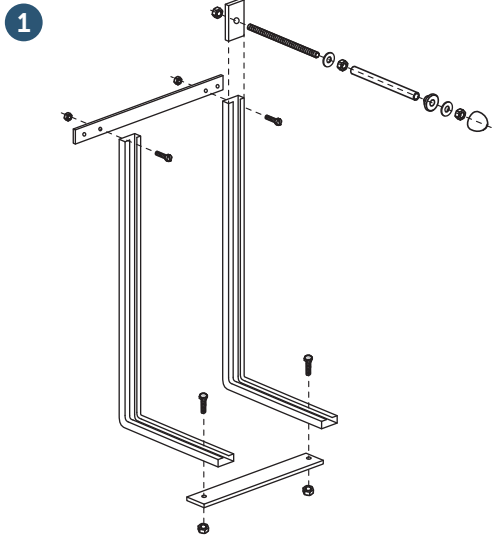

J1178 | 630 x 50 x 210

Suite	A	B	C	D
	mm	mm	mm	mm
Piano Design	110	330	100	170
Sweet Life	120	340	130	80
Rio	100	320	120	180
Asolo	140	335	80	260
Dahlia	95	310	120	180
Clodia	100	310	130	200
Zelig	150	345	130	120
Novella	100	325	120	190
Garda	100	330	110	185
Pienza	100	325	130	200
Palio	100	310	70	170
Donatello	80	330	120	190

Suite	A	B	E	F
	mm	mm	mm	mm
Piano Design	110	330	-	-
Sweet Life	120	340	-	-
Rio	100	320	300	150
Asolo	140	335	-	-
Dahlia	95	310	380	125
Clodia	100	310	300	150
Zelig	150	345	-	-
Novella	100	325	380	130
Garda	100	330	320	130
Pienza	100	325	380	170
Palio	100	310	360	130
Donatello	80	330	380	130

3 B

Suite	A	B	C
	mm	mm	mm
Piano Design Vaso	225	330	360
Piano Design Monobloc	225	330	-
Sweet Life Vaso	235	340	370
Rio Vaso	205	310	345
Rio Monobloc	205	310	710
Asolo	235	335	367
Dahlia Vaso	210	310	350
Clodia Vaso	210	310	345
Zelig Vaso	248	346	378
Novella Vaso	225	325	360
Garda Vaso	230	330	365
Garda Monobloc	230	330	730
Pienza Vaso	230	330	365
Palio Vaso	200	300	335
Donatello Vaso	225	325	360