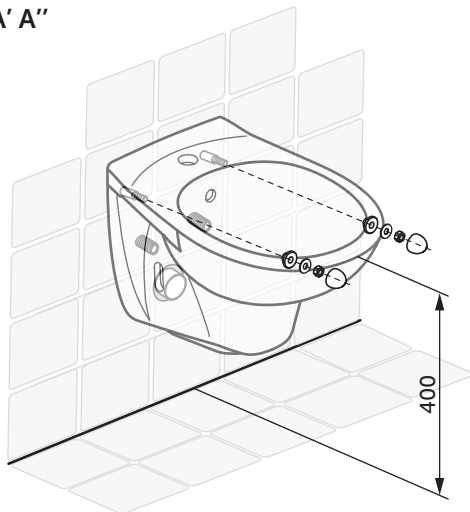

Suite	A	B	C
	mm	mm	mm
Piano Design Vaso	225	330	360
Piano Design Monobloc	225	330	-
Sweet Life Vaso	235	340	370
Rio Vaso	205	310	345
Rio Monobloc	205	310	710
Asolo	235	335	367
Dahlia Vaso	210	310	350
Clodia Vaso	210	310	345
Zelig Vaso	248	346	378
Novella Vaso	225	325	360
Garda Vaso	230	330	365
Garda Monobloc	230	330	730
Pienza Vaso	230	330	365
Palio Vaso	200	300	335
Donatello Vaso	225	325	360

4 A' A''