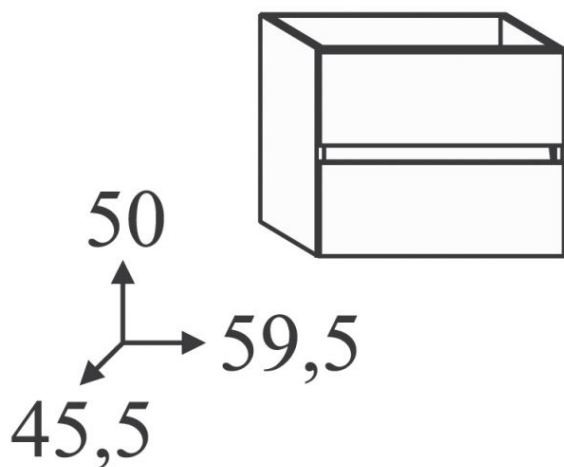

ΒΑΣΗ ΕΠΙΠΛΟΥ ΜΠΑΝΙΟΥ 60cm KORA ΚΡΕΜΑΣΤΗ ΝΑΜΠΟΥΚΟ

Κωδικός: **2007020060**

Βάση επίπλου μπάνιου κρεμαστή 60cm, της συλλογής KORA με δυο συρτάρια σε καφέ ανοιχτή απόχρωση και νερά ξύλου (nabucco oak).

ΔΙΑΣΤΑΣΕΙΣ

Μήκος: 59,5cm

Βάθος: 45,5cm

Ύψος: 50cm

ΥΛΙΚΟ:

Μορισσάνίδα 18mm με πιστοποίηση FSC.

ΤΕΧΝΙΚΟ ΣΧΕΔΙΟ:

ΟΝΟΜΑ ΣΕΙΡΑΣ

KORA