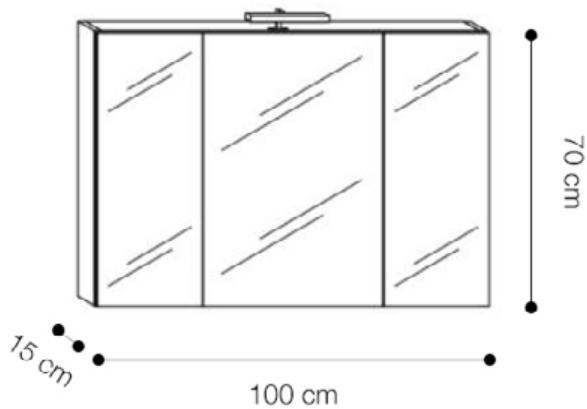

ΚΑΘΡΕΠΤΗΣ ΕΠΙΠΛΟΥ ΜΠΑΝΙΟΥ 100cm KORA ΚΡΕΜΑΣΤΗ ΣΑΤΟ

Κωδικός: **2007110057**

Καθρέπτης επίπλου μπάνιου 100cm, της συλλογής KORA με τρία μεγάλα ντουλάπια και απλικά σε καφέ απόχρωση και νερά ξύλου (chateau oak).

ΔΙΑΣΤΑΣΕΙΣ

Μήκος: 100cm

Βάθος: 15cm

Ύψος: 70cm

ΥΛΙΚΟ

Μοριοσανίδα 18mm με πιστοποίηση FSC.

ΤΕΧΝΙΚΟ ΣΧΕΔΙΟ:

* οι απεικονιζόμενες διαστάσεις του σχεδίου είναι σε cm.