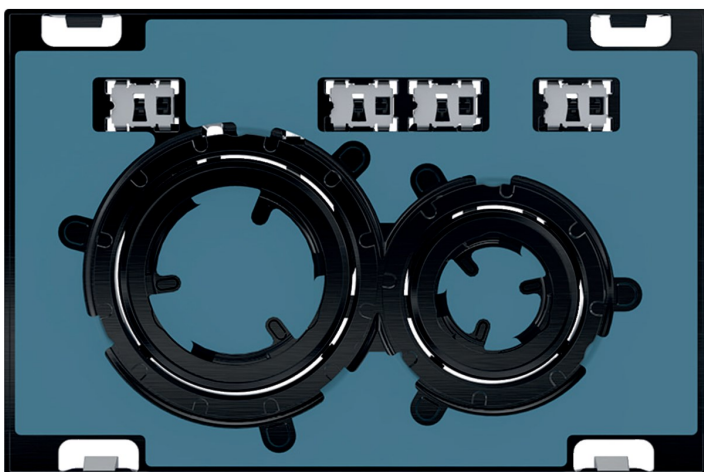

## ΠΛΑΚΕΤΑ GEBERIT DUAL FLUSH 115.651.00.1 SIGMA 21 ΓΙΑ ΠΛΑΚΑΚΙ

Κωδικός: **2203020199**

Πλακέτα για εντοιχιζόμενα καζανάκια Geberit, με δυνατότητα διπλής έκπλυσης. Γυμνή πλακέτα για εφαρμογή πλακιδίου με μαύρα γυαλιστερά δαχτυλίδια γύρω από τα κουμπιά.  
Δύναμη ενεργοποίησης < 20 N

### ΤΕΧΝΙΚΟ ΣΧΕΔΙΟ:

Κωδικός Geberit: **115.651.00.1**

### ΔΙΑΣΤΑΣΕΙΣ

Μήκος: 246mm  
Πλάτος: 164mm

### ΧΡΩΜΑ

Σώμα: Για εφαρμογή πλακιδίου  
Δαχτυλίδι: ΜΑΥΡΟ ΓΥΑΛΙΣΤΕΡΟ  
Μπουτον: Για εφαρμογή πλακιδίου