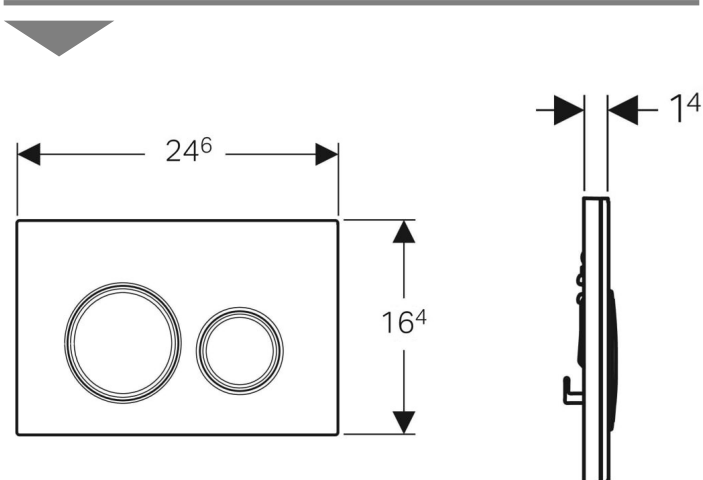

ΤΕΧΝΙΚΟ ΣΧΕΔΙΟ:

Κωδικός Geberit: **115.651.00.1**

ΔΙΑΣΤΑΣΕΙΣ

Μήκος: 246mm
Πλάτος: 164mm

ΧΡΩΜΑ

Σώμα: Για εφαρμογή πλακιδίου
Δαχτυλίδι: ΜΑΥΡΟ ΓΥΑΛΙΣΤΕΡΟ
Μπουτον: Για εφαρμογή πλακιδίου

ΥΛΙΚΟ

Χυτός ψευδάργυρος

Συμβατά καζανάκια εντοιχισμού:

- Sigma 109.791.00.1
- Sigma Kombifix 110.794.00.1
- Sigma Duofix 111.300.00.5
- Sigma 110.340.00.5
- Sigma 110.350.00.5
- Sigma 111.796.00.1