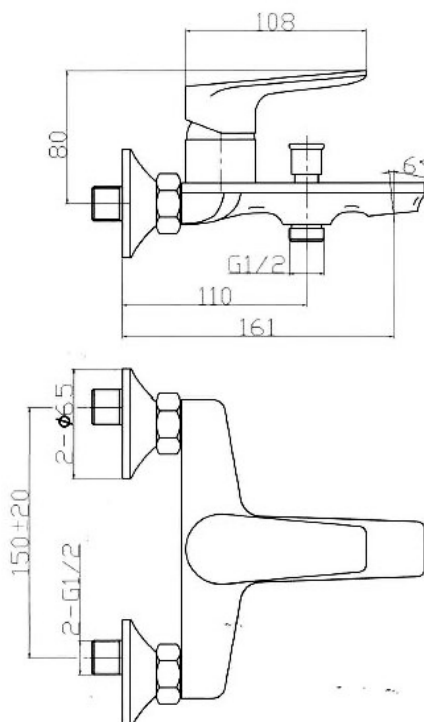

ΜΠΑΤΑΡΙΑ ΛΟΥΤΡΟΥ SPRINT ΣΕΤ QUARANTA ΧΡΩΜΕ

Κωδικός: **1304010017**

Μπαταρία λουτρού σετ Sprint Quaranta χρωμέ υψηλής ποιότητας Ιταλικής προέλευσης με 5 χρόνια εγγύηση.

Κωδικός Quaranta: **SP055 NE00**

ΤΕΧΝΙΚΟ ΣΧΕΔΙΟ:

Το σετ περιλαμβάνει:

- Μπαταρία
- Σπιράλ
- Τηλέφωνο
- Στήριγμα

ΧΑΡΑΚΤΗΡΙΣΤΙΚΑ

Τοποθέτηση σε: Μπάνιο/Λουτρό
Εγκατάσταση: Τοίχου
Φινίρισμα: Χρωμέ
Υλικό: Ορείχαλκος
Τύπος: Αναμεικτική
Όνομα σειράς: SPRINT

100%
MADE IN ITALY

5 χρόνια εγγύηση

*Οι απεικονιζόμενες διαστάσεις του σχεδίου είναι σε mm