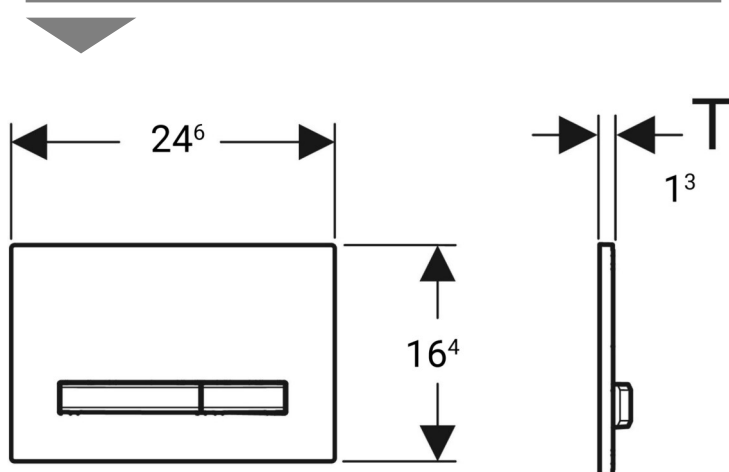

ΠΛΑΚΕΤΑ GEBERIT SIGMA 50 DUAL FLUSH 115.788.00.2 ΓΙΑ ΠΛΑΚΑΚΙ

Κωδικός: **2203020189**

Πλακέτα για εντοιχιζόμενα καζανάκια Geberit, με δυνατότητα διπλής έκπλυσης. Γυμνή πλακέτα για εφαρμογή πλακιδίου με χρωμέ γυαλιστερά κουμπιά. Δύναμη ενεργοποίησης < 20 N

ΤΕΧΝΙΚΟ ΣΧΕΔΙΟ:

Κωδικός Geberit: **115.788.00.2**

ΔΙΑΣΤΑΣΕΙΣ

Μήκος: 246mm
Πλάτος: 164mm

ΧΡΩΜΑ

Σώμα: Για εφαρμογή πλακιδίου
Δαχτυλίδι: ΧΡΩΜΕ ΓΥΑΛΙΣΤΕΡΟ
Μπουτον: Για εφαρμογή πλακιδίου

ΥΛΙΚΟ

Χυτός ψευδάργυρος

Συμβατά καζανάκια εντοιχισμού:

- Sigma 109.791.00.1
- Sigma Kombifix 110.794.00.1
- Duofix Sigma 111.300.00.5
- Sigma 110.340.00.5
- Sigma 110.350.00.5
- Sigma 111.796.00.1

*Οι απεικονιζόμενες διαστάσεις του σχεδίου είναι σε mm