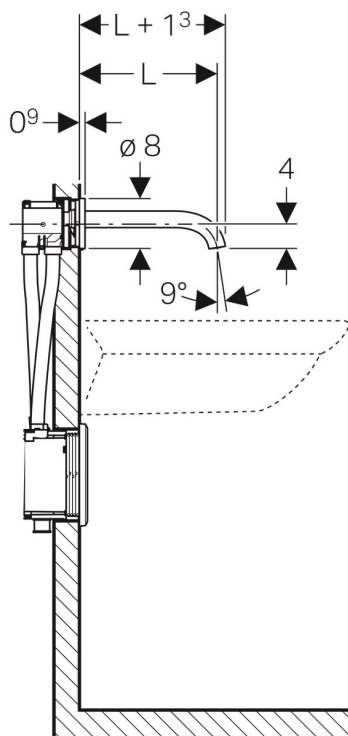

ΜΠΑΤΑΡΙΑ ΝΙΠΤΗΡΟΣ ΤΟΙΧΟΥ ΡΙΑΒΕ GEBERIT 116.285.21.1 ΗΛΕΚΤΡΟΝΙΚΗ ΜΕ ΦΩΤΟΚΥΤΤΑΡΟ

Κωδικός: **1312020000**

Η μπαταρία φωτοκύτταρου Geberit Piave διατίθεται ως επίτοιχη ή επικαθήμενη. Μπορεί να συνδυαστεί με σχεδόν οποιοδήποτε τύπο νιπτήρα, γεγονός που την καθιστά ιδανική λύση για κάθε εφαρμογή, είτε πρόκειται για δημόσιες τουαλέτες είτε για WC επισκεπτών. Στα πλεονεκτήματά της συγκαταλέγεται η ενσωμάτωση στοιχείων εγκατάστασης των Geberit DuoFix και Geberit GIS, τα οποία εξασφαλίζουν απρόσκοπτη λειτουργία και προστασία από την υγρασία.

ΤΕΧΝΙΚΟ ΣΧΕΔΙΟ:

Κωδικός Geberit: **116.285.21.1**

ΧΑΡΑΚΤΗΡΙΣΤΙΚΑ

- Τοποθέτηση σε: Νιπτήρα
- Εγκατάσταση: Εντοιχιζόμενη
- Φινίρισμα: Χρωμέ
- Υλικό: Ορείχαλκος
- Τύπος: Ηλεκτρική με Φωτοκύτταρο χωρίς αναμίκτη
- Όνομα σειράς: ΡΙΑΒΕ
- Μήκος: 22cm
- Βαθμός προστασίας: IPX4
- Τάση λειτουργίας: 3.2 V DC
- Πίεση λειτουργίας: 2-10 bar
- Διαφοροποιημένη πίεση: CW / WW ≤ 1,5 bar
- Μέγιστη πίεση δοκιμής, νερό: 16 bar
- Μέγιστη πίεση δοκιμής, αέρας / αδρανές αέριο: 3 bar
- Θερμοκρασία περιβάλλοντος: 1-40
- Θερμοκρασία αποθήκευσης: -20 - +70 °C

*Οι απεικονιζόμενες διαστάσεις του σχεδίου είναι σε mm