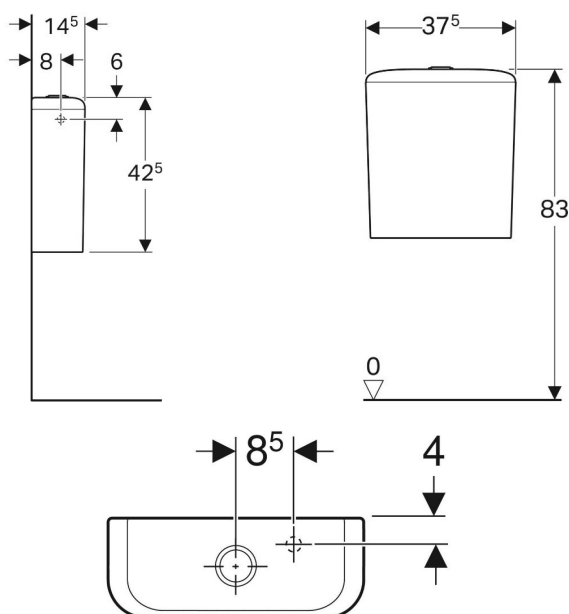

## ΚΑΖΑΝΑΚΙ ICON ΤΕΤΡΑΓΩΝΟ ΜΕ ΜΗΧΑΝΙΣΜΟ GEBERIT

Κωδικός: **1116040000**

Καζανάκι λεκάνης Icon με τετραγωνο σχεδιασμό, με μηχανισμό διπλής ροής 6/3L, με παροχή νερού και πλευρικά αλλά και από τον πυθμένα από τη Geberit.

Κωδικός Geberit: **228950000**

### ΧΑΡΑΚΤΗΡΙΣΤΙΚΑ

- Σειρά: iCon Square
- Τύπος: Καζανάκι με μηχανισμό
- Μήκος: 37,5cm
- Πλάτος: 14,5cm
- Ύψος: 42,5cm
- Απόσταση οπών καζανακίου: 16cm
- Χρώμα: Λευκό
- Υλικό: Πορσελάνη
- Θέση εισαγωγής νερού: Πλευρικά δεξιά ή αριστερά και πυθμένα
- Όγκος έκπλυσης, εργοστασιακή ρύθμιση: 6 και 3 l
- Όγκος έκπλυσης μικρός, εύρος ρύθμισης: 3 / 4 l

\*Οι απεικονιζόμενες διαστάσεις του σχεδίου είναι σε mm