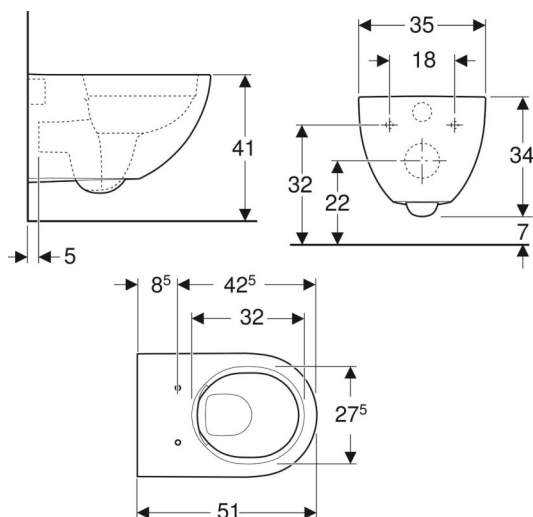

ΛΕΚΑΝΗ ΚΡΕΜΑΣΤΗ ACANTO RIMLESS ΛΕΥΚΗ GEBERIT

Κωδικός: **1116030013**

Κρεμαστή λεκάνη Acanto, οριζόντια αποχέτευση, λευκής πορσελάνης, τεχνολογίας Rimfree, από την Geberit.

Κωδικός Geberit: **500.600.01.2**

ΤΕΧΝΙΚΟ ΣΧΕΔΙΟ:

ΧΑΡΑΚΤΗΡΙΣΤΙΚΑ

- Σειρά: Acanto
- Τύπος: Λεκάνη τουαλέτας Rimfree
- Εγκατάσταση: Κρεμαστή
- Αποχέτευση: Οριζόντια
- Μέγεθος (ΠxΒxΥ, mm): 350x510x340
- Rimfree
- Κρυφές βάσεις στήριξης
- Λευκή πορσελάνη
- Εύκολη στερέωση με Geberit WC στερέωσης τοίχου τύπου EFF3
- Όγκος πλήρους έκπλυσης 6 / 5 / 4 l, σύμφωνα με το EN 997
- Έκπλυση με 4,5 λίτρα

*Οι απεικονιζόμενες διαστάσεις του σχεδίου είναι σε mm