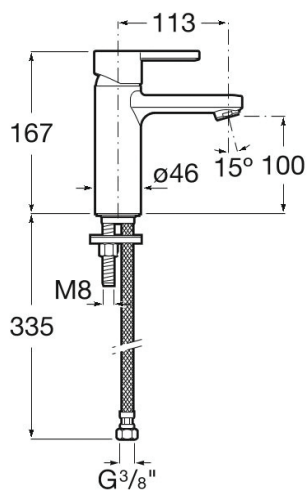

**ΜΠΑΤΑΡΙΑ ΝΙΠΤΗΡΟΣ A5A3A96CN0
ΝΑΙΑ ΜΑΥΡΗ PVD ROCA**

Κωδικός: **1302020034**

- Επικαθήμενη
- Εξοικονόμηση νερού και ενέργειας
- Μειωτήρας ροής νερού
- Μπροστινό άνοιγμα της μπαταρίας από την κρύα λειτουργία
- Οι εύκαμπτοι σωλήνες περιλαμβάνονται
- Πεδίο εφαρμογής: Νιπτήρας
- Ροή (l/min - 3 bar): 5
- Μονής Λαβής
- Ενσωματωμένο φίλτρο
- Φινίρισμα: Μαύρο Τιτάνιο
- Τεχνολογία βαφής: PVD colors

ΤΕΧΝΙΚΟ ΣΧΕΔΙΟ

*οι απεικονιζόμενες διαστάσεις του σχεδίου είναι σε mm