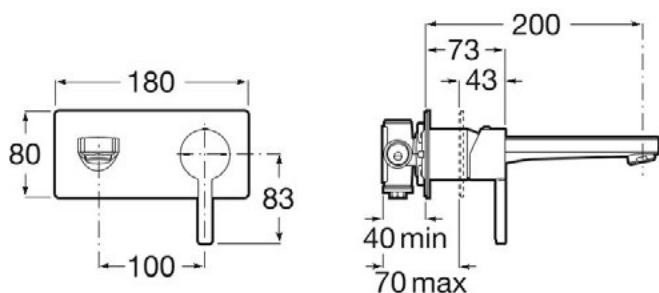

**ΜΠΑΤΑΡΙΑ ΝΙΠΤΗΡΑ
ΕΝΤΟΙΧΙΖΟΜΕΝΗ ΝΑΙΑ ΜΑΥΡΗ PVD
ROCA**

Κωδικός: **1302020035**

- Πεδίο εφαρμογής: Νιπτήρας
- Τύπος εγκατάστασης: Εντοιχισμένη
- Τύπος μπαταρίας: Μιας Λαβής
- Φινίρισμα: Μαύρο Τιτάνιο
- Τεχνολογία βαφής: PVD colors

ΑΠΑΡΑΙΤΗΤΟΣ ΕΞΟΠΛΙΣΜΟΣ

ΕΣΩΤΕΡΙΚΟΣ ΜΗΧ/ΜΟΣ ΕΝΤ/ΝΗΣ ΜΑΥΡΟΣ ROCA

Κωδικός: 4001040014

ΤΕΧΝΙΚΟ ΣΧΕΔΙΟ

*οι απεικονιζόμενες διαστάσεις του σχεδίου είναι σε mm