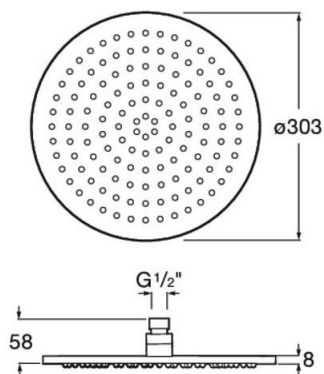

## ΚΕΦΑΛΗ ΝΤΟΥΖ RAINSENSE Φ30 ROSE GOLD ROCA

Κωδικός: **1302080019**

Rainsense στρογγυλή κεφαλή ντους 1 λειτουργίας διαμέτρου 30 cm, με ακροφύσια εύκολου καθαρισμού, ψεκασμό υψηλής απόδοσης, μεταλλική σε rose gold φινίρισμα, από τη Roca.

### ΤΕΧΝΙΚΟ ΣΧΕΔΙΟ:

Κωδικός Roca: **A5B3950RG0**

- Αριθμός λειτουργιών: 1
- Διάμετρος κεφαλής (mm): 300
- Σετ στήριξης βραχίονα ντους: Δεν περιλαμβάνεται
- Σχήμα κεφαλής ντους: Στρογγυλό
- Τοποθέτηση βραχίονα ντους: Στην οροφή, Στον τοίχο
- Φινίρισμα: Rose Gold
- Μήκος: 300 mm
- Πλάτος: 300 mm
- Τεχνολογία βαφής: PVD colors