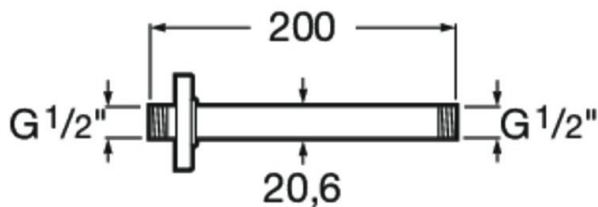

ΒΡΑΧΙΟΝΑΣ ΟΡΟΦΗΣ ΣΤΡΟΓΓΥΛΟΣ 20cm RAINDREAM ROSE GOLD ROCA

Κωδικός: **1302080020**

Βραχίονας οροφής για στήριξη κεφαλής ντους Raindream, στρογγυλός σε rose gold φινίρισμα από την Roca.

Κωδικός Roca: **A5B0550RGO**

ΤΕΧΝΙΚΟ ΣΧΕΔΙΟ:

- Μήκος: 200 mm
- Διάμετρος: Ø20 mm
- Τοποθέτηση σε : Μπάνιο/Ντους
- Εγκατάσταση: Οροφής
- Φινίρισμα : Rose Gold
- Υλικό : Ορείχαλκος
- Τύπος : Βραχίονας κεφαλής
- Τεχνολογία βαφής: PVD colors

Raindream

Κορυφαία γκάμα από μεταλλικές, εξαιρετικά λεπτές κεφαλές ντους για τοποθέτηση σε οροφή ή τοίχο. Διαθέτουν τεχνολογία Easyclean που απο-τρέπει το σχηματισμό αλάτων.