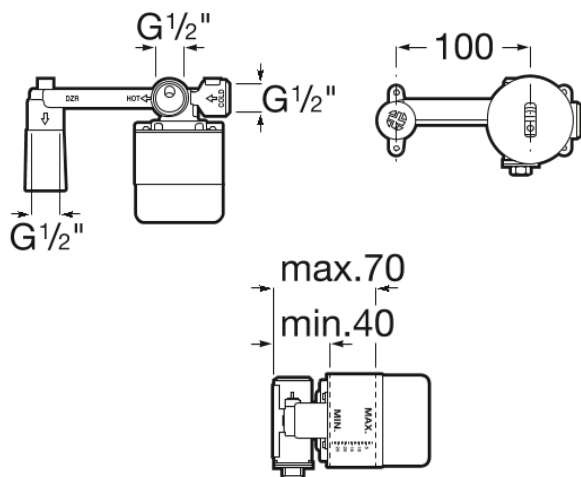

ΕΣΩΤΕΡΙΚΟΣ ΜΗΧΑΝΙΣΜΟΣ ΕΝΤΟΙΧΙΖΟΜΕΝΩΝ ΜΠΑΤΑΡΙΩΝ ΝΙΠΤΗΡΟΣ ΡΟΖ ΧΡΥΣΟ PVD ΧΡΩΜΑ ROCA

Κωδικός: **1302080040**

ΧΑΡΑΚΤΗΡΙΣΤΙΚΑ

- Πεδίο εφαρμογής: Νιπτήρας
- Σπύρωμα σύνδεσης νερού: 1/2"
- Τύπος εγκατάστασης: Εντοιχισμένη
- Τύπος μηχανισμού: Κεραμικό δίσκο
- Τεχνολογία βαφής: PVD colors

ΤΕΧΝΙΚΟ ΣΧΕΔΙΟ:

Κωδικός Roca: **A5252206RG**