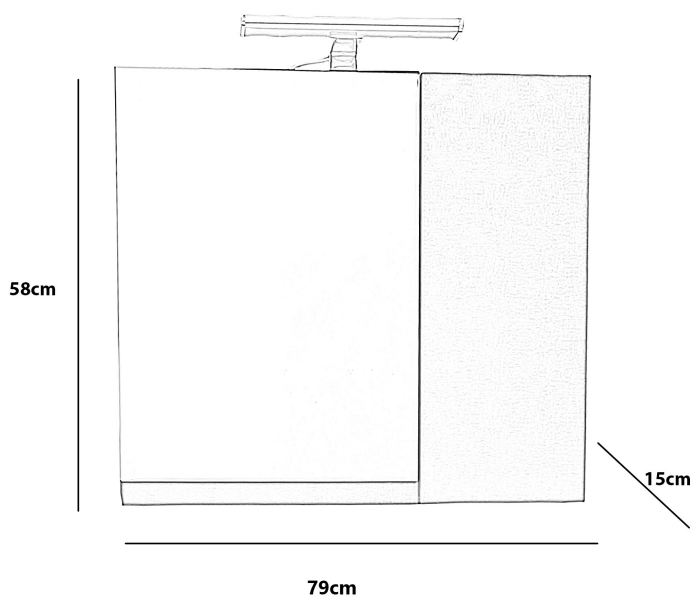

ΜΗΧΑΝΙΣΜΟΙ

Τελευταίας τεχνολογίας, υψηλής ποιότητας και αντοχής.
Όλα μας τα μοντέλα διαθέτουν μεντεσέδες easy stop.

ΤΕΧΝΙΚΟ ΣΧΕΔΙΟ: