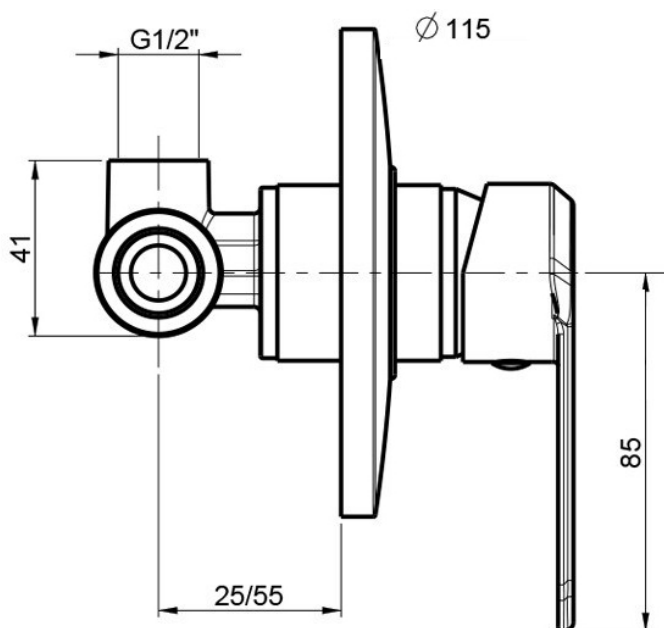

ΑΝΑΜΙΚΤΗΣ ΕΝΤΟΙΧΙΖΟΜΕΝΟΣ MM I NICKEL BRUSHED PICCADILLY

Κωδικός: **1320080048**

Εξωτερικό και εσωτερικό τμήμα εντοιχιζόμενης, αναμικτικής μπαταρίας μονής παροχής, MM Piccadilly, σε nickel brushed φινίρισμα.

Τοποθέτηση σε: Μπάνιο/Λουτρό
Εγκατάσταση: Εντοιχιζόμενη
Φινίρισμα: Nickel Brushed
Υλικό: Ορείχαλκος
Τύπος: Αναμικτική
Όνομα σειράς: MM

ΤΕΧΝΙΚΟ ΣΧΕΔΙΟ:

Το εσωτερικό τμήμα περιλαμβάνεται.

Ιταλικής προέλευσης με 5 χρόνια εγγύηση για το μηχανισμό και 3 χρόνια για το σώμα.

*Οι απεικονιζόμενες διαστάσεις του σχεδίου είναι σε mm